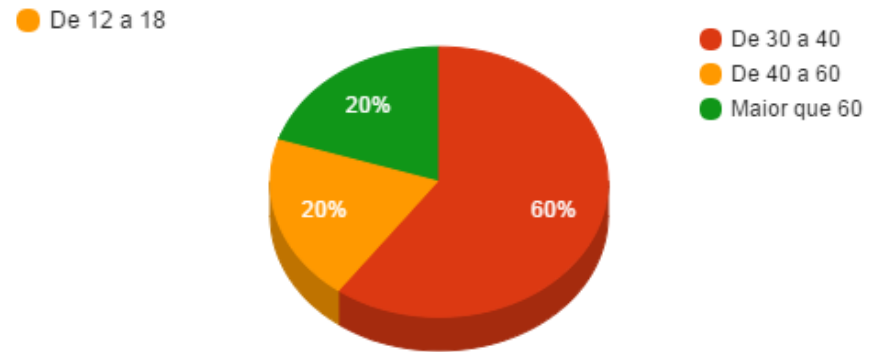

Pontuação Total