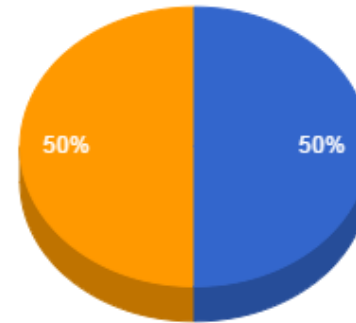

Atividades de Extensão

● Menor que 2
● Maior que 4

● Menor que 2
● Maior que 4