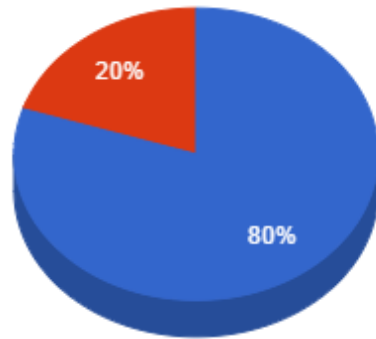

Atividades de Pesquisa