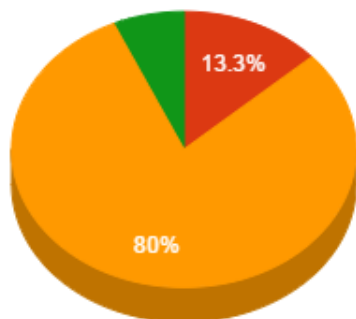

Regencia (Aulas Semanais)