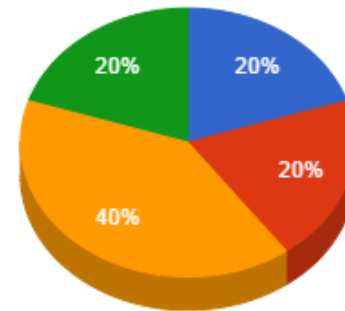

Pontuação Total