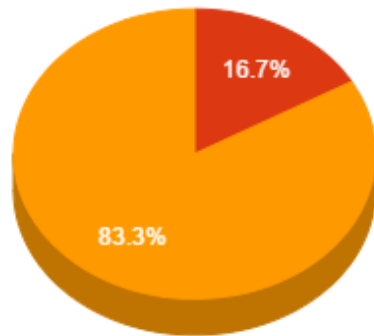

Regencia (Aulas Semanais)