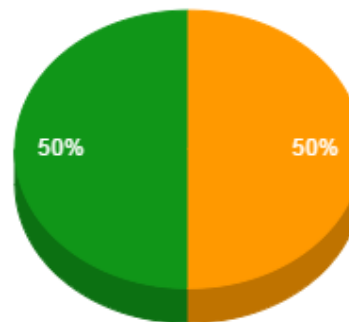

Pontuação Total

De 40 a 60
Maior que 60