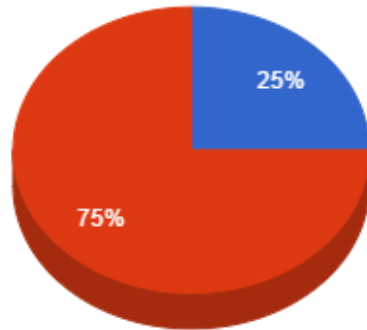

Regencia (Aulas Semanais)