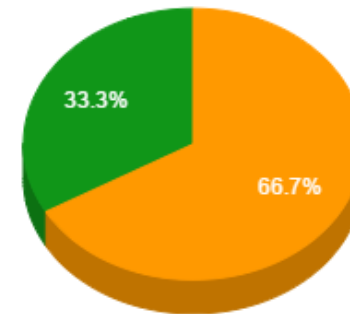

Pontuação Total