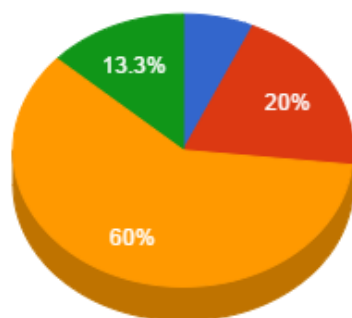

Atividades de Ensino

- Menor que 20
- De 20 a 30
- De 30 a 40
- Maior que 40