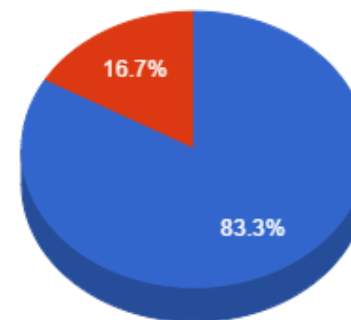

Regencia (Aulas Semanais)

- De 12 a 18
- Maior que 18

Pontuação Total

- De 30 a 40
- De 40 a 60

Atividades de Ensino

- De 30 a 40
- Maior que 40

Atividades de Apoio ao Ensino

- Menor que 2
- De 2 a 4