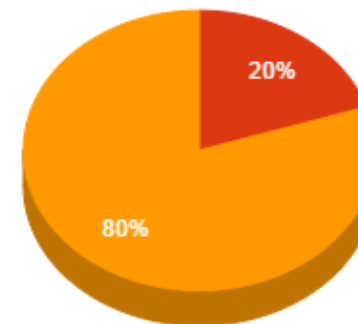

Regencia (Aulas Semanais)

Pontuação Total

De 12 a 18

De 40 a 60  
Maior que 60

Atividades de Ensino

De 30 a 40  
Maior que 40

Atividades de Apoio ao Ensino

De 2 a 4  
Maior que 4