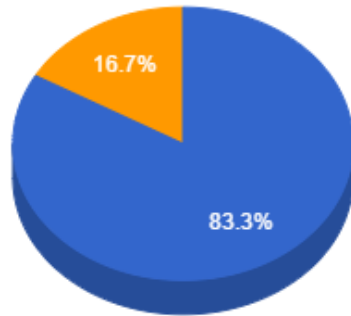

Atividades de Pesquisa