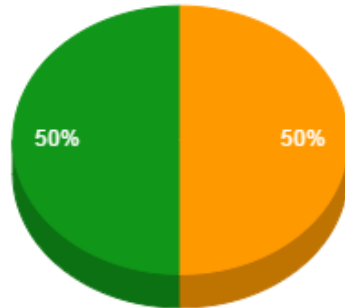

Regencia (Aulas Semanais)