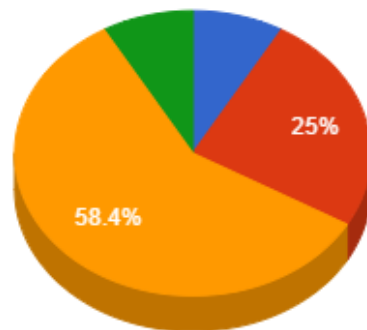

**INSTITUTO FEDERAL**  
**MINAS GERAIS**  
Campus Ouro Preto

Regencia (Aulas Semanais)

Pontuação Total

Atividades de Ensino

Atividades de Apoio ao Ensino

- Menor que 8
- De 8 a 12
- De 12 a 18
- Maior que 18