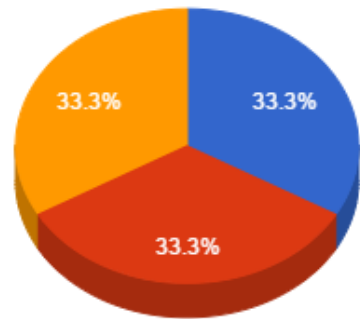

Atividades de Pesquisa