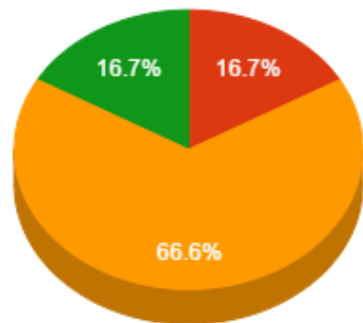

Regencia (Aulas Semanais)

- De 8 a 12
- De 12 a 18

Pontuação Total

- De 30 a 40
- De 40 a 60
- Maior que 60

Atividades de Ensino

- De 20 a 30
- De 30 a 40
- Maior que 40

Atividades de Apoio ao Ensino

- Menor que 2