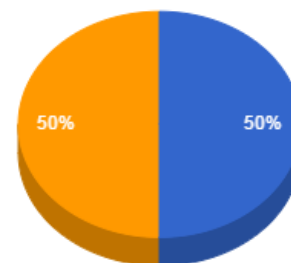

Atividades de Apoio ao Ensino