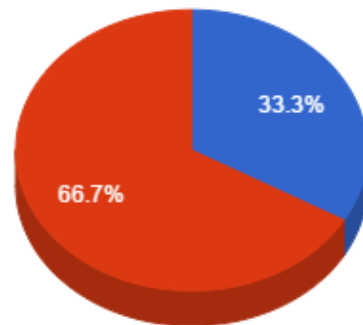

Regencia (Aulas Semanais)

● Menor que 8  
● De 8 a 12

Pontuação Total

● De 30 a 40  
● De 40 a 60

Atividades de Ensino

● Menor que 20  
● De 20 a 30

Atividades de Apoio ao Ensino

● Menor que 2  
● Maior que 4

Atividades de Pesquisa

Atividades de Extensão

● De 2 a 4  
● Maior que 4

● Menor que 2  
● De 2 a 4