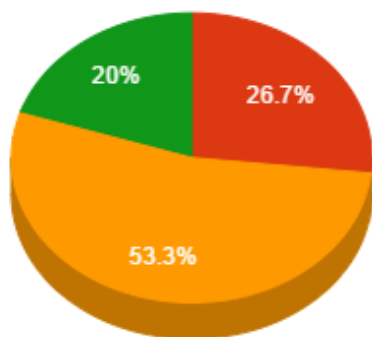

Atividades de Ensino

- De 20 a 30
- De 30 a 40
- Maior que 40