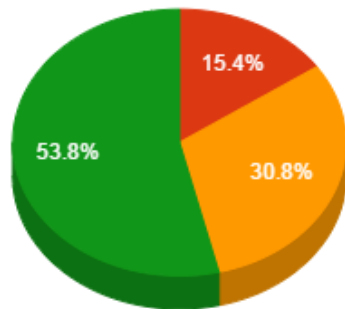

Regencia (Aulas Semanais)

Pontuação Total

- De 8 a 12
- De 12 a 18
- Maior que 18

- De 30 a 40
- De 40 a 60
- Maior que 60

Atividades de Ensino

- De 20 a 30
- De 30 a 40
- Maior que 40

Atividades de Apoio ao Ensino