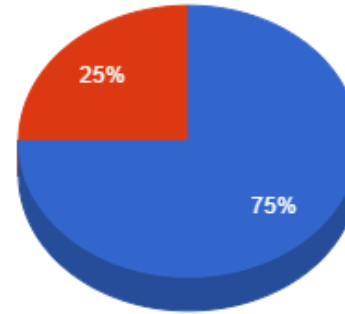

- Menor que 2
- De 2 a 4

Atividades de Pesquisa

- Menor que 2
- De 2 a 4
- Maior que 4

Atividades de Extensão

- Menor que 2
- De 2 a 4

**CODALIN – Coordenação da área de Línguas**

<b>Docente</b>	<b>Aulas</b>	<b>Total Pontos</b>	<b>Atv. Ensino</b>	<b>Apoio Ensino</b>	<b>Pesquisa</b>	<b>Extensão</b>	<b>Qualificação</b>	<b>Representação</b>	<b>Gestão Ensino</b>
Alexandre Delfino Xavier	17	44.8	43.8	0.0	0.0	1.0	0.0	0.0	0.0
Consuelo Maria Coimbra Perdigão	14	35.5	35.5	0.0	0.0	0.0	0.0	0.0	0.0
Fernando Goncalves Ferreira Junior	14	51.5	35.5	0.0	6.0	4.0	0.0	6.0	0.0
Shirlene Bemfica de Oliveira	12	91.0	31.0	0.0	18.0	36.0	0.0	6.0	0.0
Silvia Maria de Oliveira Penna	12	35.0	31.0	0.0	4.0	0.0	0.0	0.0	0.0
Simone Garcia de Oliveira	12	51.0	31.0	0.0	0.0	8.0	0.0	0.0	12.0