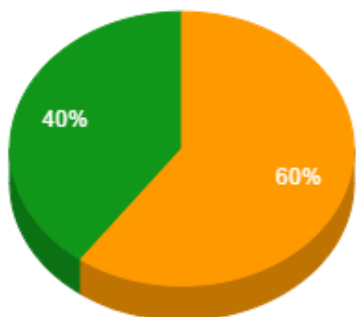

Regencia (Aulas Semanais)

- Menor que 8
- De 8 a 12
- De 12 a 18
- Maior que 18

Pontuação Total

- De 30 a 40
- De 40 a 60
- Maior que 60

Atividades de Ensino

- De 30 a 40
- Maior que 40

Atividades de Apoio ao Ensino