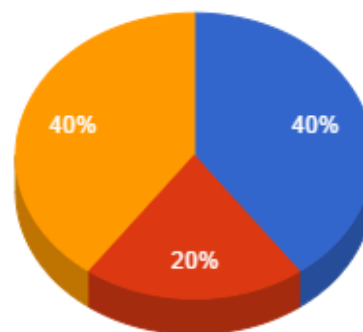

Regencia (Aulas Semanais)

- Menor que 8
- De 8 a 12
- De 12 a 18
- Maior que 18

Pontuação Total

- De 30 a 40
- De 40 a 60
- Maior que 60

Atividades de Ensino

- De 30 a 40
- Maior que 40

Atividades de Apoio ao Ensino