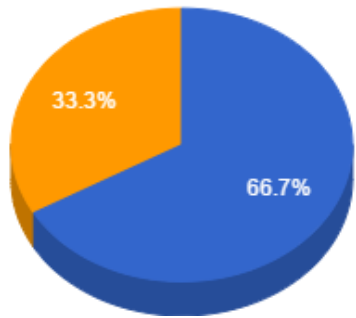

Atividades de Pesquisa