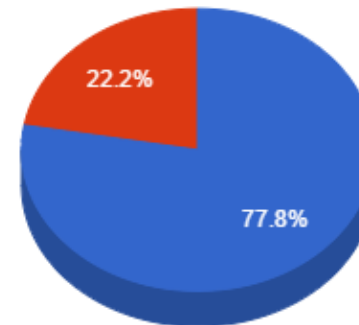

Regencia (Aulas Semanais)

Pontuação Total

- De 8 a 12
- De 12 a 18
- Maior que 18

- De 30 a 40
- De 40 a 60

Atividades de Ensino

- De 30 a 40
- Maior que 40

Atividades de Apoio ao Ensino

- Menor que 2
- De 2 a 4