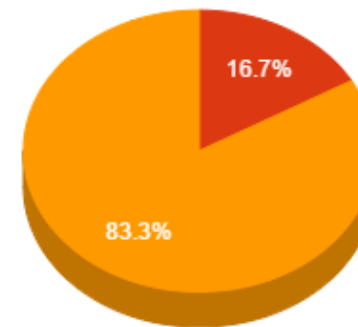

Pontuação Total