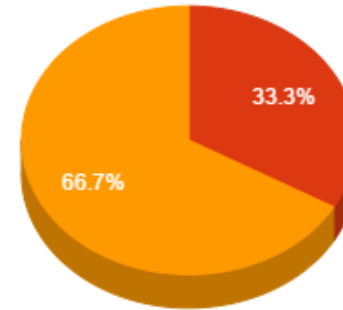

Pontuação Total

● De 30 a 40
● De 40 a 60