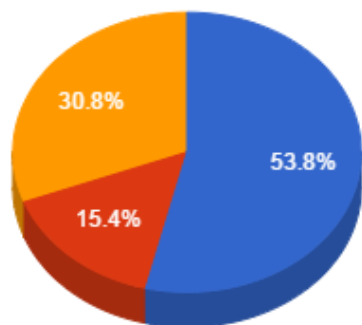

Atividades de Pesquisa