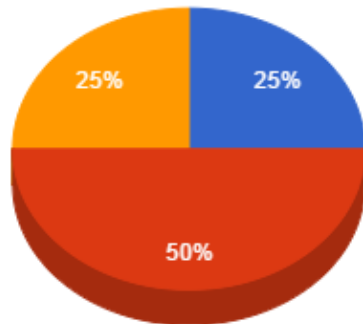

**Regencia (Aulas Semanais)**

- Menor que 8
- De 8 a 12

**Pontuação Total**

- Menor que 30
- De 30 a 40
- De 40 a 60

**Atividades de Ensino**

- Menor que 20
- De 20 a 30
- De 30 a 40

**Atividades de Apoio ao Ensino**