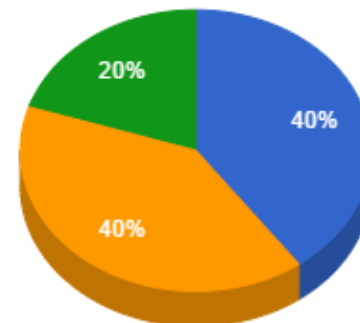

Pontuação Total

- Menor que 8
- De 8 a 12
- Maior que 18