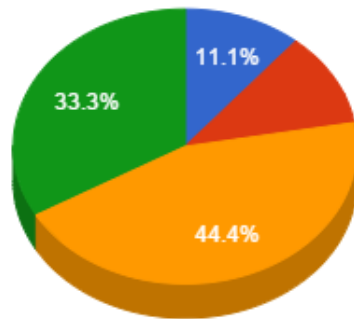

Regencia (Aulas Semanais)