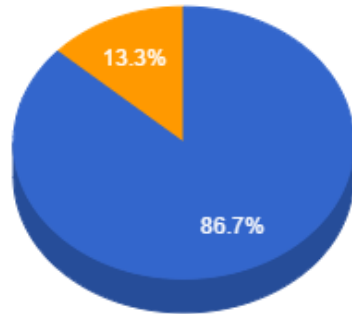

- Menor que 2
- De 2 a 4
- Maior que 4

Atividades de Pesquisa

- Menor que 2
- Maior que 4

Atividades de Extensão

- Menor que 2

**CODAQUIM – Coordenação da área de Química**

<b>Docente</b>	<b>Aulas</b>	<b>Total Pontos</b>	<b>Atv. Ensino</b>	<b>Apoio Ensino</b>	<b>Pesquisa</b>	<b>Extensão</b>	<b>Qualificação</b>	<b>Representação</b>	<b>Gestão Ensino</b>
Alair Fernandes Coimbra	15	47.3	33.3	2.0	0.0	0.0	0.0	0.0	12.0
Caio Mario Bueno Silva	18	39.5	39.5	0.0	0.0	0.0	0.0	0.0	0.0
Domingos Fatima Silva	11	33.1	33.1	0.0	0.0	0.0	0.0	0.0	0.0
Gabriella Alexandre Borges	18	42.5	42.5	0.0	0.0	0.0	0.0	0.0	0.0
Lucas Carlucio Magalhaes	15	37.1	37.1	0.0	0.0	0.0	0.0	0.0	0.0
Lydia Armond Muzzi	18	46.3	46.3	0.0	0.0	0.0	0.0	0.0	0.0
Rogério de Oliveira	18	43.5	43.5	0.0	0.0	0.0	0.0	0.0	0.0
Soraya Sosa Antunes Candido	15	35.3	33.3	2.0	0.0	0.0	0.0	0.0	0.0
Zilma Schimith Ferraz Filha	18	39.5	39.5	0.0	0.0	0.0	0.0	0.0	0.0