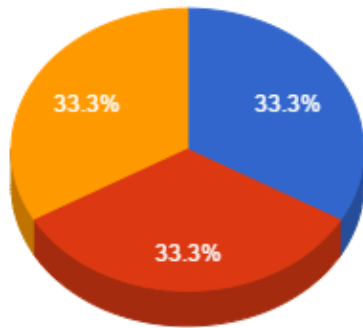

Atividades de Pesquisa