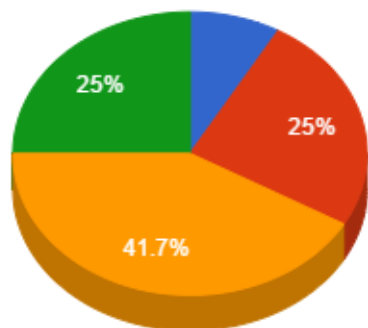

Regencia (Aulas Semanais)