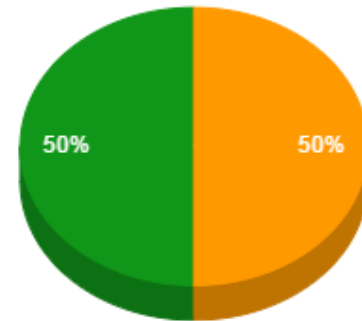

Regencia (Aulas Semanais)

Pontuação Total

- De 12 a 18
- Maior que 18

- De 40 a 60
- Maior que 60

Atividades de Ensino

- De 30 a 40
- Maior que 40

Atividades de Apoio ao Ensino

- Menor que 2