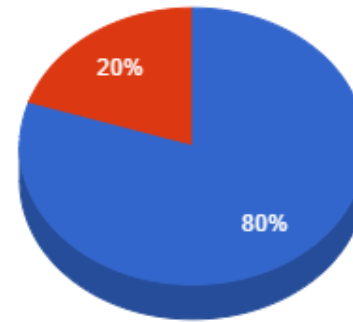

- Menor que 2
- De 2 a 4
- Maior que 4

Atividades de Pesquisa

- Menor que 2
- Maior que 4

Atividades de Extensão

- Menor que 2
- De 2 a 4

**CODATGQ – Coordenação da área de Tec. De Gestão da Qualidade**

<b>Docente</b>	<b>Aulas</b>	<b>Total Pontos</b>	<b>Atv. Ensino</b>	<b>Apoio Ensino</b>	<b>Pesquisa</b>	<b>Extensão</b>	<b>Qualificação</b>	<b>Representação</b>	<b>Gestão Ensino</b>
Andre Monteiro Klen	10	41.5	27.5	4.0	4.0	0.0	0.0	6.0	0.0
Cassio Antonio Mendes Lacerda	23	102.3	62.3	10.0	12.0	0.0	0.0	6.0	12.0
Liria Lara Soares (Assistente Administrativo)	4	13.0	13.0	0.0	0.0	0.0	0.0	0.0	0.0
Simone Cassia Correa de Sousa	8	57.0	17.0	10.0	6.0	0.0	0.0	12.0	12.0
William Davis Ribeiro Cassimiro	10	29.5	29.5	0.0	0.0	0.0	0.0	0.0	0.0