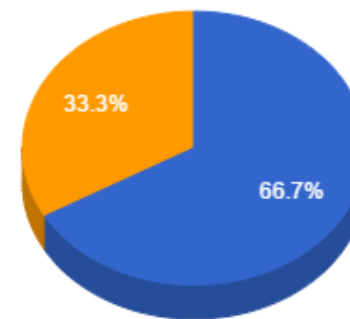

Regencia (Aulas Semanais)

- De 8 a 12
- De 12 a 18
- Maior que 18

Pontuação Total

- De 40 a 60
- Maior que 60

Atividades de Ensino

- De 20 a 30
- Maior que 40

Atividades de Apoio ao Ensino

- Menor que 2
- Maior que 4