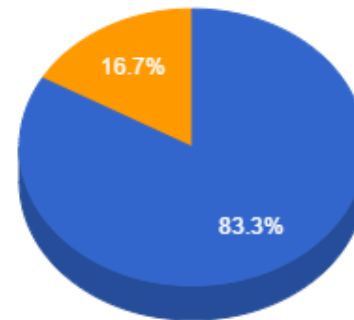

Atividades de Extensão