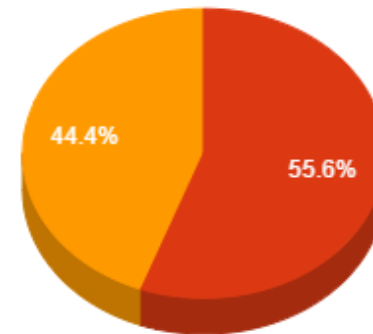

Pontuação Total

- De 8 a 12
- De 12 a 18
- Maior que 18