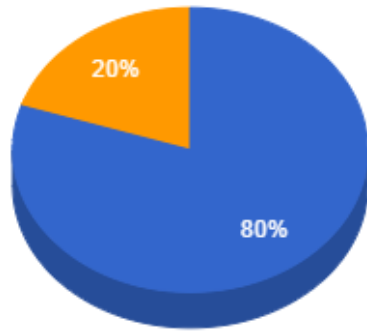

Atividades de Pesquisa