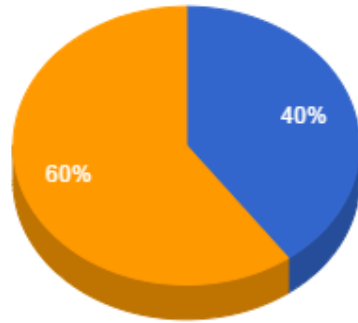

Atividades de Pesquisa