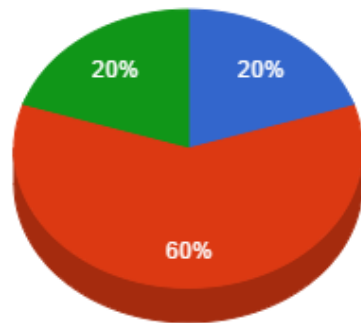

Regencia (Aulas Semanais)