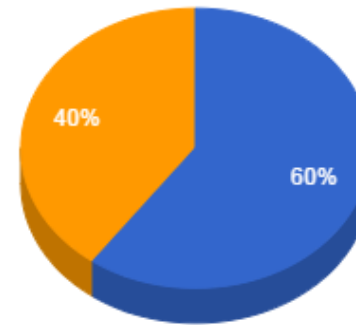

Atividades de Extensão