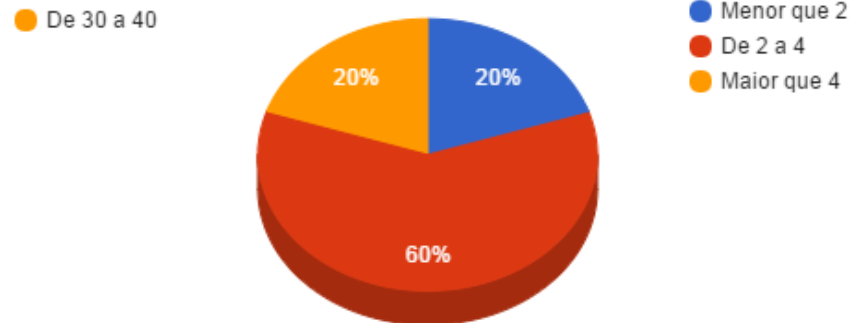

Atividades de Pesquisa

- Menor que 2
- Maior que 4

Atividades de Extensão

- Menor que 2
- Maior que 4

**CODADES– Coordenação da área de Desenho**

<b>Docente</b>	<b>Aulas</b>	<b>Total Pontos</b>	<b>Atv. Ensino</b>	<b>Apoio Ensino</b>	<b>Pesquisa</b>	<b>Extensão</b>	<b>Qualificação</b>	<b>Representação</b>	<b>Gestão Ensino</b>
Adriano Pinto Gomes	14	73.5	35.5	6.0	20.0	0.0	0.0	0.0	12.0
Analucia Sampaio Maia	14	38.3	36.3	2.0	0.0	0.0	0.0	0.0	0.0
Gilvania Cristina Alves	15	38.3	34.3	2.0	2.0	0.0	0.0	0.0	0.0
Luciana Cotta Mancini	14	32.5	32.5	0.0	0.0	0.0	0.0	0.0	0.0
Luciana Maria Elisa do Vale	12	41.8	35.8	2.0	0.0	0.0	0.0	4.0	0.0

Regencia (Aulas Semanais)

Pontuação Total

Atividades de Ensino

Atividades de Apoio ao Ensino

Atividades de Pesquisa

- Menor que 2
- De 2 a 4
- Maior que 4

Atividades de Extensão

- Menor que 2