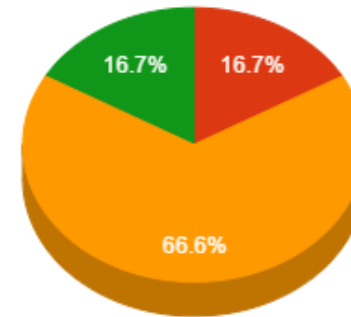

Pontuação Total