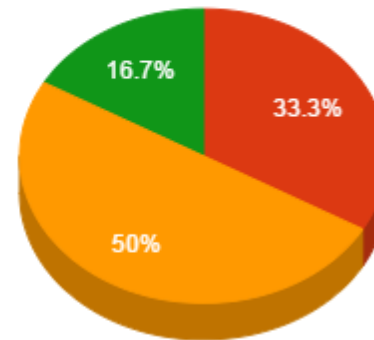

Produção Total