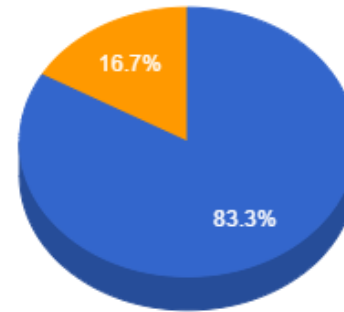

Atividades de Extensão