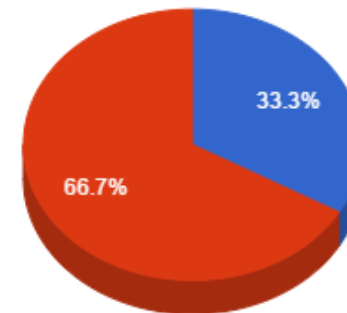

Regencia (Aulas Semanais)

- Menor que 8
- De 12 a 18

Produção Total

- De 30 a 40
- De 40 a 60
- Maior que 60

Atividades de Ensino

- Menor que 20
- De 30 a 40

Atividades de Apoio ao Ensino

- Menor que 2
- De 2 a 4