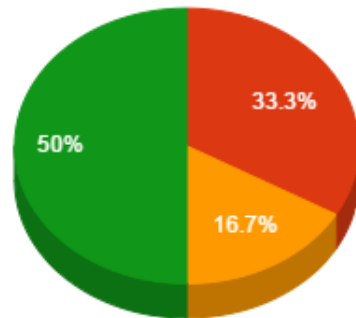

Regencia (Aulas Semanais)