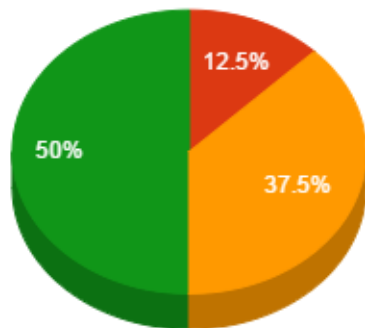

Regencia (Aulas Semanais)

- De 12 a 18
- Maior que 18

Pontuação Total

- De 30 a 40
- De 40 a 60
- Maior que 60

Atividades de Ensino

- De 20 a 30
- De 30 a 40
- Maior que 40

Atividades de Apoio ao Ensino

- Menor que 2
- Maior que 4