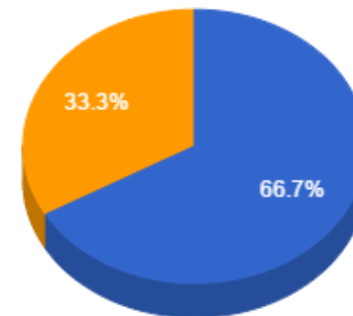

Regencia (Aulas Semanais)

● Menor que 8  
● De 8 a 12

Pontuação Total

● De 30 a 40  
● De 40 a 60

Atividades de Ensino

● Menor que 20  
● De 20 a 30

Atividades de Apoio ao Ensino

● Menor que 2  
● Maior que 4