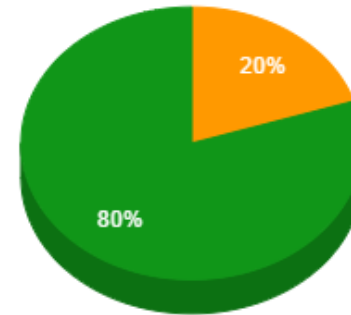

Pontuação Total

De 12 a 18