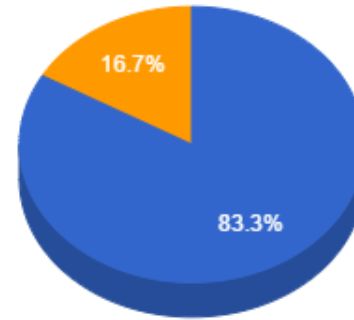

Atividades de Extensão

- Menor que 2
- De 2 a 4
- Maior que 4

- Menor que 2
- Maior que 4