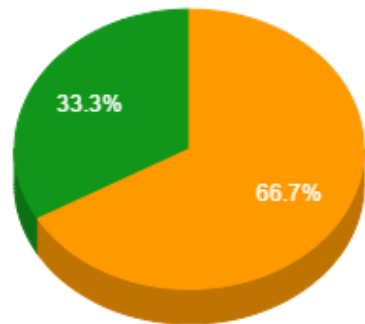

Regencia (Aulas Semanais)

Pontuação Total

- De 8 a 12
- De 12 a 18
- Maior que 18

- De 30 a 40
- De 40 a 60

Atividades de Ensino

- De 30 a 40
- Maior que 40

Atividades de Apoio ao Ensino

- Menor que 2
- De 2 a 4