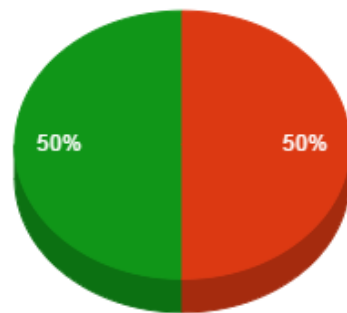

Regencia (Aulas Semanais)

- De 8 a 12
- De 12 a 18
- Maior que 18

Pontuação Total

- De 40 a 60
- Maior que 60

Atividades de Ensino

- De 20 a 30
- Maior que 40

Atividades de Apoio ao Ensino

- Menor que 2
- Maior que 4