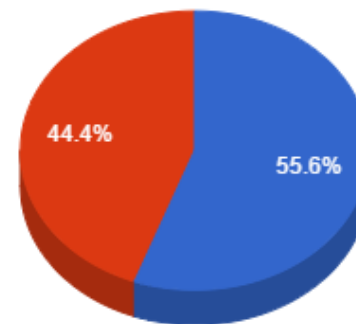

Atividades de Apoio ao Ensino