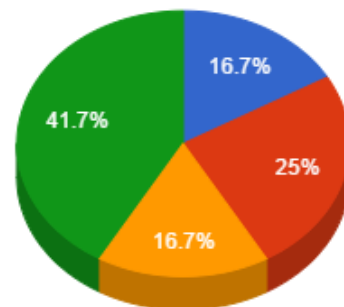

Pontuação Total