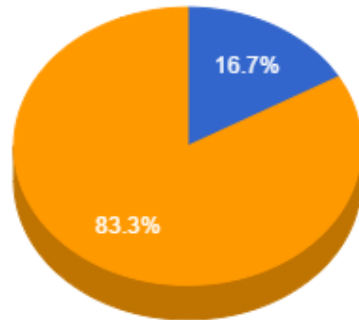

Regencia (Aulas Semanais)