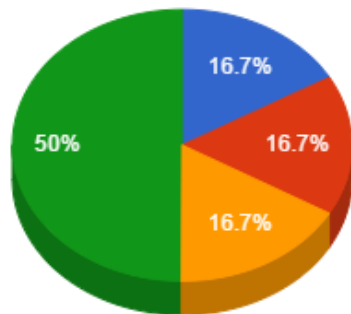

Atividades de Ensino