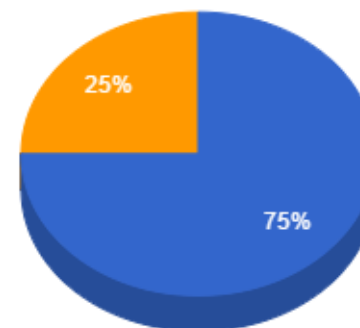

Regencia (Aulas Semanais)

- De 12 a 18
- Maior que 18

Pontuação Total

- De 30 a 40
- De 40 a 60
- Maior que 60

Atividades de Ensino

- De 20 a 30
- De 30 a 40
- Maior que 40

Atividades de Apoio ao Ensino

- Menor que 2
- Maior que 4