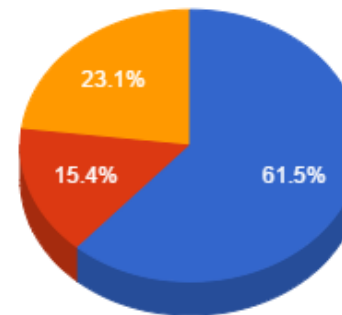

Regencia (Aulas Semanais)

Pontuação Total

- De 8 a 12
- De 12 a 18
- Maior que 18

- De 30 a 40
- De 40 a 60
- Maior que 60

Atividades de Ensino

- De 20 a 30
- De 30 a 40
- Maior que 40

Atividades de Apoio ao Ensino