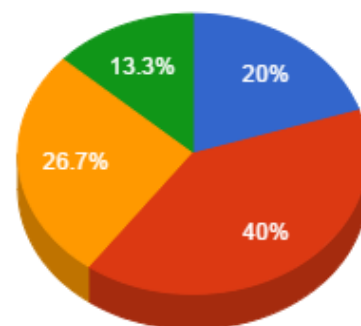

Intuação Total

- De 8 a 12
- De 12 a 18
- Maior que 18

- Menor que 30
- De 30 a 40
- De 40 a 60
- Maior que 60