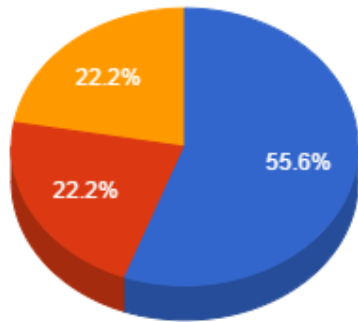

Atividades de Pesquisa