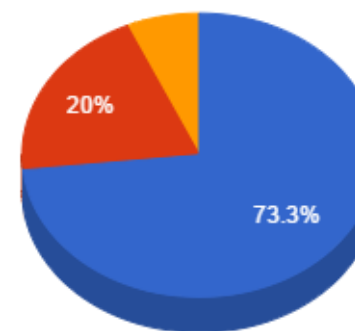

- Menor que 2
- De 2 a 4
- Maior que 4

Atividades de Pesquisa

- Menor que 2
- Maior que 4

Atividades de Extensão

- Menor que 2

**CODAQUIM – Coordenação da área de Química**

<b>Docente</b>	<b>Aulas</b>	<b>Total Pontos</b>	<b>Atv. Ensino</b>	<b>Apoio Ensino</b>	<b>Pesquisa</b>	<b>Extensão</b>	<b>Qualificação</b>	<b>Representação</b>	<b>Gestão Ensino</b>
Alair Fernandes Coimbra	15	47.3	33.3	2.0	0.0	0.0	0.0	0.0	12.0
Caio Mario Bueno Silva	18	39.5	39.5	0.0	0.0	0.0	0.0	0.0	0.0
Domingos Fatima Silva	11	33.1	33.1	0.0	0.0	0.0	0.0	0.0	0.0
Gabriella Alexandre Borges	18	42.5	42.5	0.0	0.0	0.0	0.0	0.0	0.0
Lucas Carlucio Magalhaes	15	37.1	37.1	0.0	0.0	0.0	0.0	0.0	0.0
Lydia Armond Muzzi	18	46.3	46.3	0.0	0.0	0.0	0.0	0.0	0.0
Rogério de Oliveira	18	43.5	43.5	0.0	0.0	0.0	0.0	0.0	0.0
Soraya Sosa Antunes Candido	15	35.3	33.3	2.0	0.0	0.0	0.0	0.0	0.0
Zilma Schimith Ferraz Filha	18	39.5	39.5	0.0	0.0	0.0	0.0	0.0	0.0