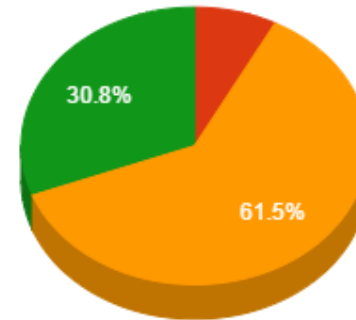

Pontuação Total

- De 8 a 12
- De 12 a 18
- Maior que 18

- De 30 a 40
- De 40 a 60
- Maior que 60