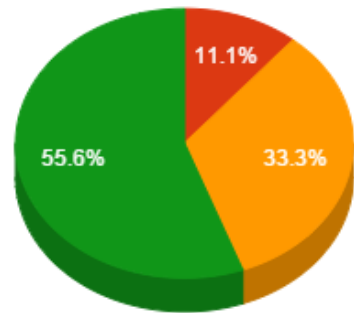

Regencia (Aulas Semanais)