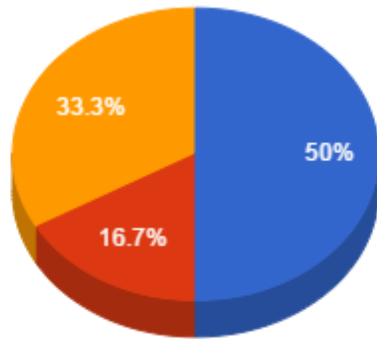

Atividades de Pesquisa