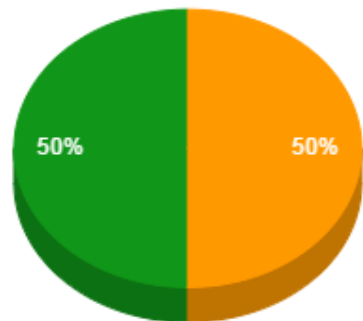

Regencia (Aulas Semanais)

Pontuação Total

- De 12 a 18
- Maior que 18

- De 40 a 60
- Maior que 60

Atividades de Ensino

- De 30 a 40
- Maior que 40

Atividades de Apoio ao Ensino

- Menor que 2