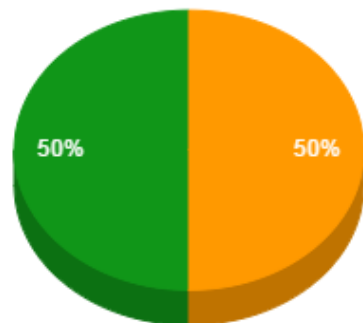

Regencia (Aulas Semanais)

Pontuação Total

- De 12 a 18
- Maior que 18

- De 40 a 60
- Maior que 60

Atividades de Ensino

- De 30 a 40
- Maior que 40

Atividades de Apoio ao Ensino

- Menor que 2