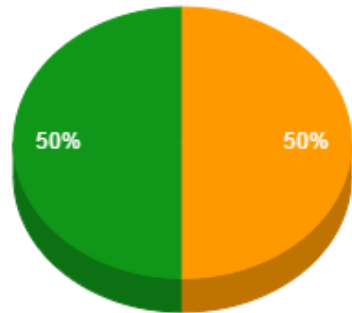

Regencia (Aulas Semanais)

Pontuação Total

De 12 a 18

Maior que 60

Atividades de Ensino

- De 30 a 40
- Maior que 40

Atividades de Apoio ao Ensino

- Maior que 4