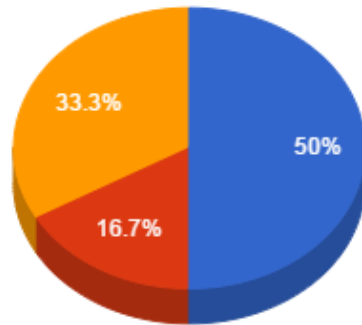

Atividades de Pesquisa