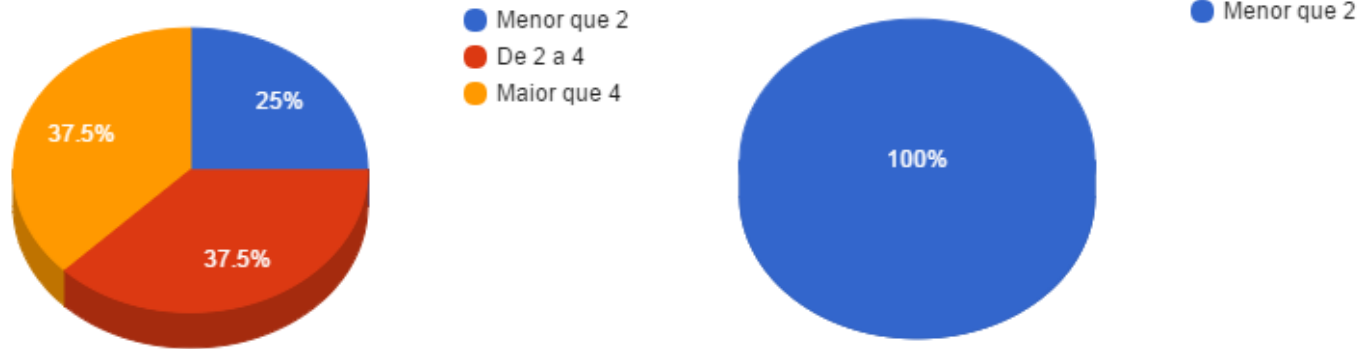

Atividades de Extensão

CODAEDU – Coordenação da área de Educação

Docente	Aulas	Total Pontos	Atv. Ensino	Apoio Ensino	Pesquisa	Extensão	Qualificação	Representação	Gestão Ensino
Denise Conceicao das Gracas Ziviani	13	87.8	40.8	17.0	8.0	12.0	0.0	10.0	0.0
Natalino Neves da Silva	12	83.0	36.0	13.0	16.0	0.0	0.0	6.0	12.0

Regencia (Aulas Semanais)