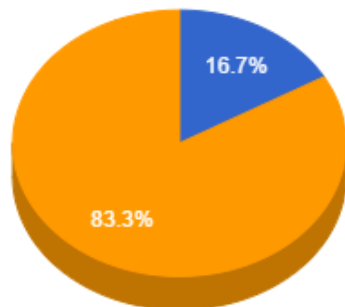

Regencia (Aulas Semanais)

- Menor que 8
- De 12 a 18

Produção Total

- De 30 a 40
- De 40 a 60
- Maior que 60

Atividades de Ensino

- Menor que 20
- De 30 a 40

Atividades de Apoio ao Ensino

- Menor que 2
- De 2 a 4