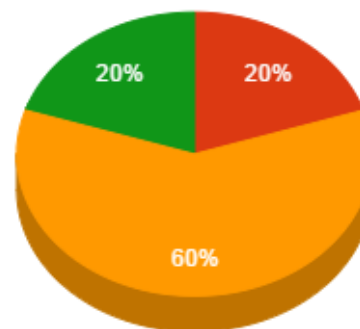

Pontuação Total

- De 30 a 40
- De 40 a 60
- Maior que 60