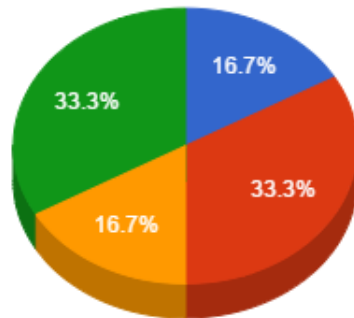

Regencia (Aulas Semanais)