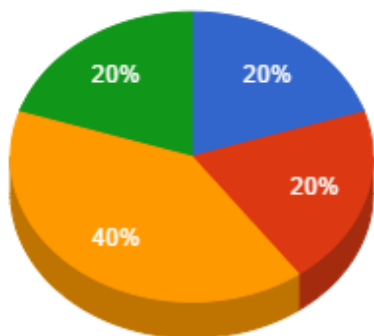

Regencia (Aulas Semanais)

- Menor que 8
- De 8 a 12
- De 12 a 18
- Maior que 18