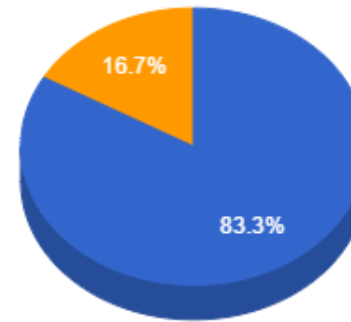

- Menor que 2
- De 2 a 4

Atividades de Pesquisa

Atividades de Extensão

- Menor que 2
- De 2 a 4
- Maior que 4

- Menor que 2
- Maior que 4

**CODAGEO – Coordenação da área de Geografia**

<b>Docente</b>	<b>Aulas</b>	<b>Total Pontos</b>	<b>Atv. Ensino</b>	<b>Apoio Ensino</b>	<b>Pesquisa</b>	<b>Extensão</b>	<b>Qualificação</b>	<b>Representação</b>	<b>Gestão Ensino</b>
Cecilia Felix Andrade Silva	8	70.0	20.0	8.0	16.0	22.0	0.0	4.0	0.0
Danilo Neves das Chagas (Voluntario)	12	33.0	33.0	0.0	0.0	0.0	0.0	0.0	0.0
Disciplina sem professor	0	0.0	0.0	0.0	0.0	0.0	0.0	0.0	0.0
Disciplina sem professor (Vaga Flavio Nasser)	13	31.8	31.8	0.0	0.0	0.0	0.0	0.0	0.0
Elizene Veloso Ribeiro	19	66.3	48.3	6.0	6.0	2.0	0.0	4.0	0.0
Igor Rafael Torres Santos	20	78.8	51.8	5.0	0.0	0.0	0.0	10.0	12.0
Izabela Aparecida da Silva Mendes (Voluntaria)	20	47.0	47.0	0.0	0.0	0.0	0.0	0.0	0.0
Jairo Rodrigues Silva	13	67.8	31.8	12.0	12.0	0.0	0.0	12.0	0.0
Johnnatan Batista Orlando (Voluntário)	8	20.0	20.0	0.0	0.0	0.0	0.0	0.0	0.0
Maria da Gloria Celestino	16	38.0	38.0	0.0	0.0	0.0	0.0	0.0	0.0
Ramon Coelho da Cruz	16	58.0	42.0	4.0	0.0	0.0	12.0	0.0	0.0
Venilson Luciano Benigno Fonseca	10	96.5	26.5	4.0	12.0	0.0	0.0	14.0	40.0