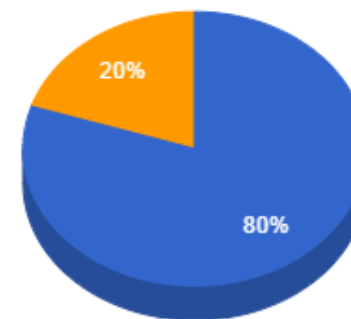

Regencia (Aulas Semanais)

- Menor que 8
- De 12 a 18

Pontuação Total

- Menor que 30
- De 30 a 40
- De 40 a 60
- Maior que 60

Atividades de Ensino

- Menor que 20
- De 30 a 40
- Maior que 40

Atividades de Apoio ao Ensino