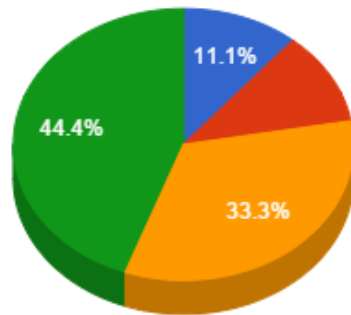

Regencia (Aulas Semanais)

- Menor que 8
- De 8 a 12
- De 12 a 18
- Maior que 18

Pontuação Total

- Menor que 30
- De 30 a 40
- De 40 a 60
- Maior que 60

Atividades de Ensino

- Menor que 20
- De 20 a 30
- De 30 a 40
- Maior que 40