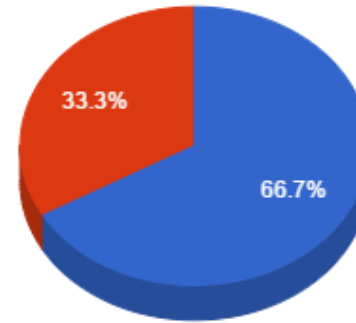

Regencia (Aulas Semanais)

● Menor que 8  
● De 8 a 12

Pontuação Total

● De 30 a 40  
● De 40 a 60

Atividades de Ensino

● Menor que 20  
● De 20 a 30

Atividades de Apoio ao Ensino

● Menor que 2  
● Maior que 4

Atividades de Pesquisa

Atividades de Extensão

● De 2 a 4  
● Maior que 4

● Menor que 2  
● De 2 a 4