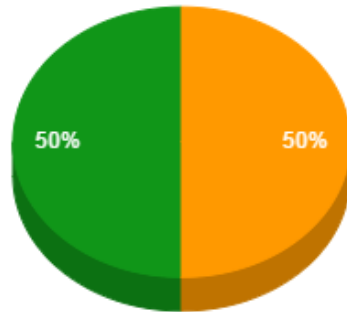

Regencia (Aulas Semanais)

Pontuação Total

De 40 a 60  
Maior que 60

De 40 a 60  
Maior que 60

Atividades de Ensino

De 30 a 40  
Maior que 40

Atividades de Apoio ao Ensino

Menor que 2