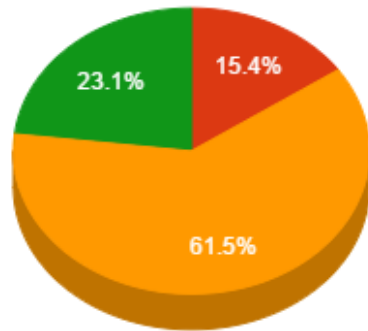

Regencia (Aulas Semanais)