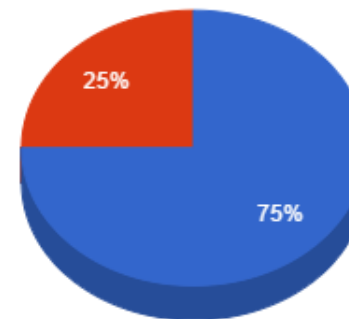

**Regencia (Aulas Semanais)**

- Menor que 8
- De 8 a 12

**Pontuação Total**

- Menor que 30
- De 30 a 40
- De 40 a 60

**Atividades de Ensino**

- Menor que 20
- De 20 a 30
- De 30 a 40

**Atividades de Apoio ao Ensino**