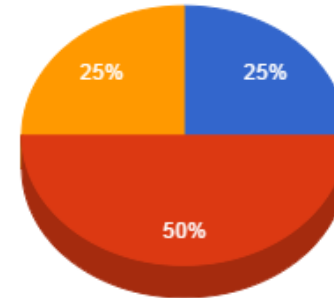

Pontuação Total