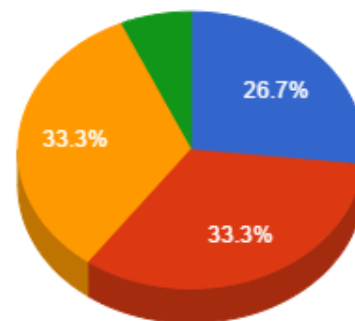

Pontuação Total

- Menor que 8
- De 8 a 12
- De 12 a 18
- Maior que 18

- Menor que 30
- De 30 a 40
- De 40 a 60
- Maior que 60