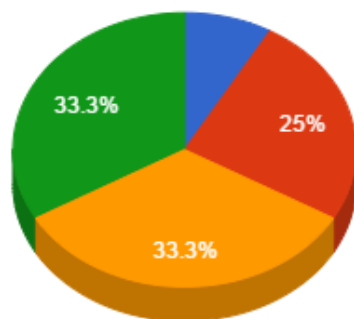

Regencia (Aulas Semanais)

- Menor que 8
- De 8 a 12
- De 12 a 18
- Maior que 18

Pontuação Total

- Menor que 30
- De 30 a 40
- De 40 a 60
- Maior que 60

Atividades de Ensino

- Menor que 20
- De 20 a 30
- De 30 a 40
- Maior que 40