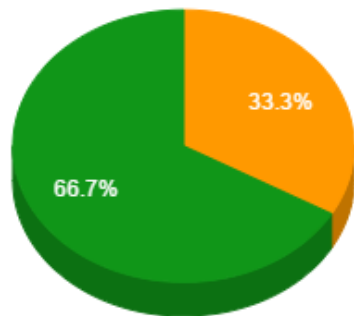

Regencia (Aulas Semanais)

- De 12 a 18
- Maior que 18

Pontuação Total

- De 30 a 40
- De 40 a 60

Atividades de Ensino

- De 30 a 40
- Maior que 40

Atividades de Apoio ao Ensino

- Menor que 2
- De 2 a 4