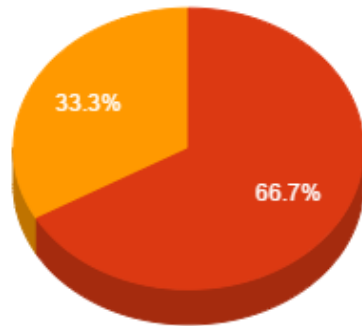

Atividades de Pesquisa