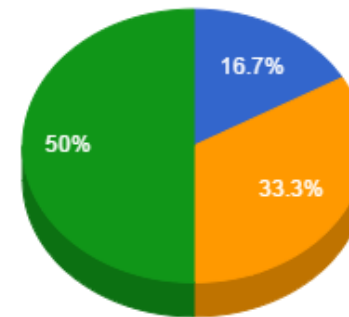

Pontuação Total