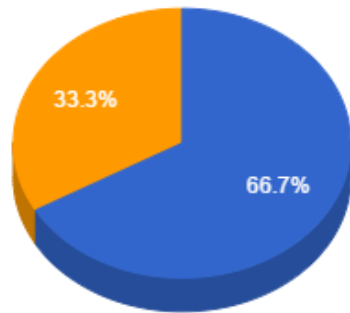

Atividades de Pesquisa

- Menor que 2
- Maior que 4