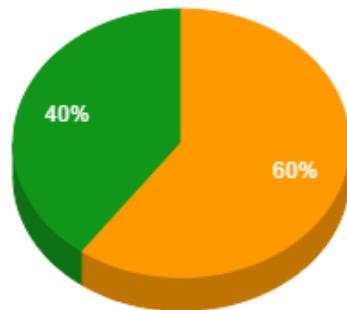

Regencia (Aulas Semanais)

Pontuação Total

De 12 a 18

De 40 a 60  
Maior que 60

Atividades de Ensino

De 30 a 40  
Maior que 40

Atividades de Apoio ao Ensino

De 2 a 4  
Maior que 4