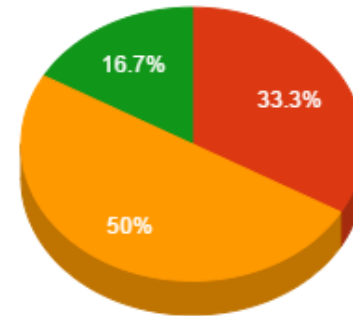

Pontuação Total