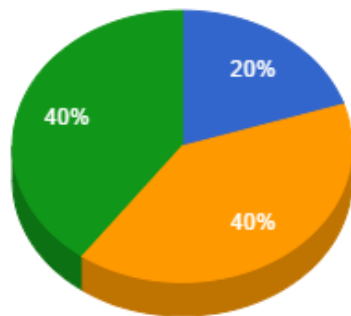

Regencia (Aulas Semanais)

- Menor que 8
- De 12 a 18

Pontuação Total

- Menor que 30
- De 30 a 40
- De 40 a 60
- Maior que 60

Atividades de Ensino

- Menor que 20
- De 30 a 40
- Maior que 40

Atividades de Apoio ao Ensino