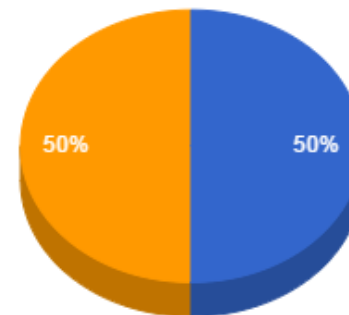

Atividades de Extensão