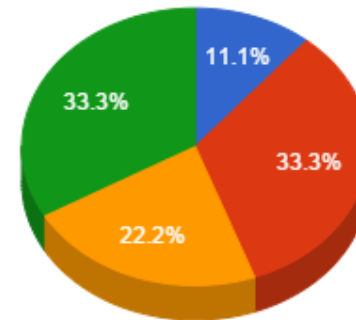

Pontuação Total