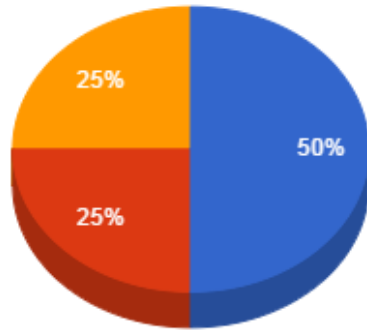

Atividades de Pesquisa