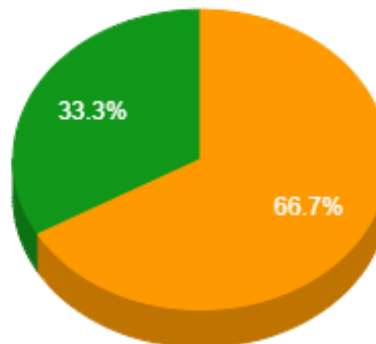

Regencia (Aulas Semanais)

- De 12 a 18
- Maior que 18

Pontuação Total

- De 30 a 40
- De 40 a 60
- Maior que 60

Atividades de Ensino

- De 30 a 40
- Maior que 40

Atividades de Apoio ao Ensino

- Menor que 2
- De 2 a 4