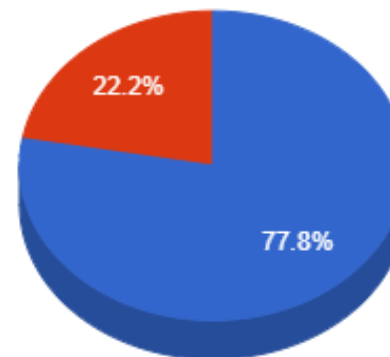

Atividades de Apoio ao Ensino