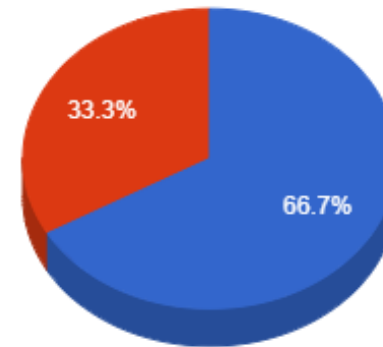

Pontuação Total

Menor que 8
De 8 a 12