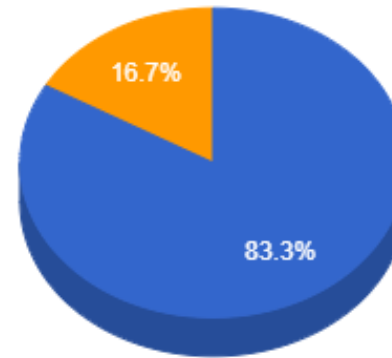

Atividades de Extensão

- Menor que 2
- De 2 a 4
- Maior que 4