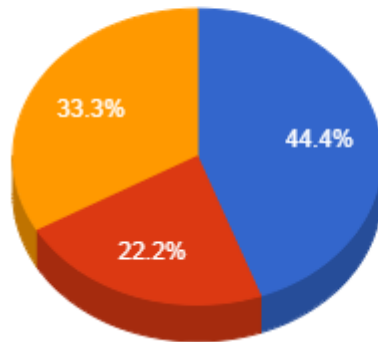

Atividades de Pesquisa