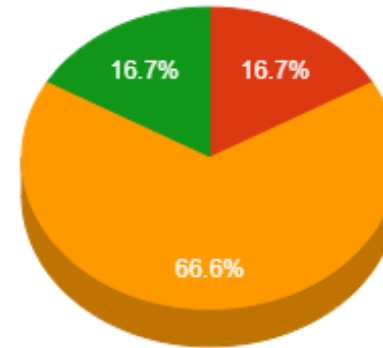

Pontuação Total

- Menor que 8
- De 12 a 18
- Maior que 18