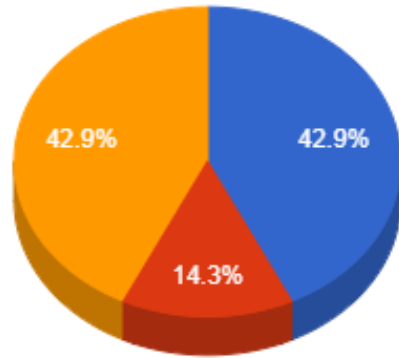

Atividades de Pesquisa