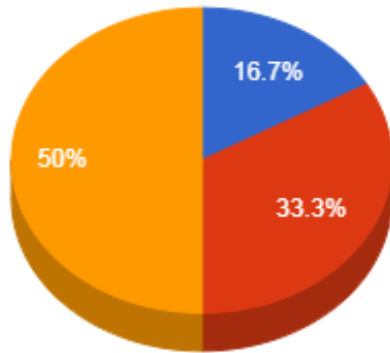

Atividades de Pesquisa