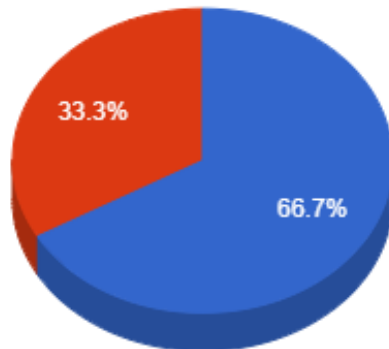

Regencia (Aulas Semanais)

Pontuação Total

Menor que 8
De 8 a 12

Menor que 30
De 30 a 40

Atividades de Ensino

Menor que 20
De 20 a 30

Atividades de Apoio ao Ensino

Menor que 2
De 2 a 4