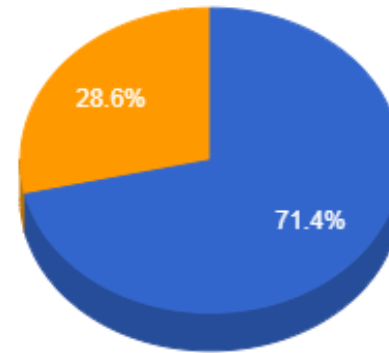

Atividades de Extensão