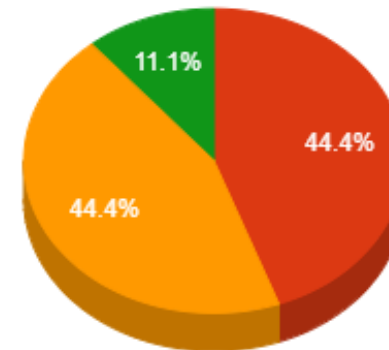

Pontuação Total