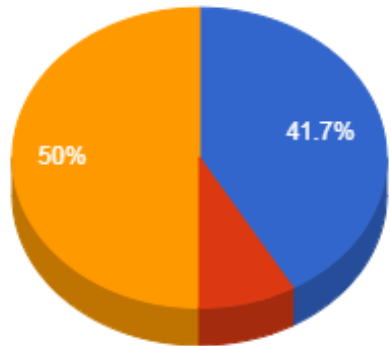

Atividades de Pesquisa