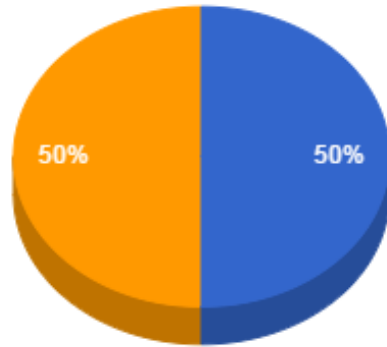

Atividades de Pesquisa