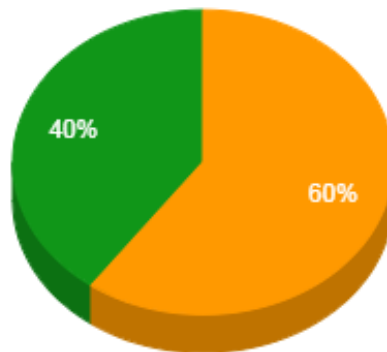

Regencia (Aulas Semanais)

- De 8 a 12
- De 12 a 18

Pontuação Total

- De 30 a 40
- De 40 a 60
- Maior que 60

Atividades de Ensino

- De 30 a 40
- Maior que 40

Atividades de Apoio ao Ensino

- Menor que 2
- De 2 a 4