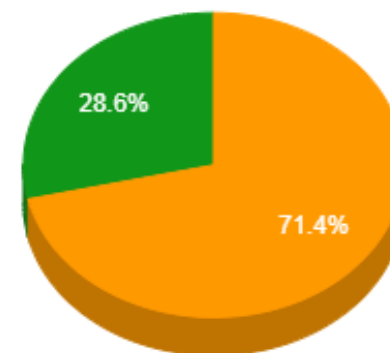

Pontuação Total

- De 40 a 60
- Maior que 60