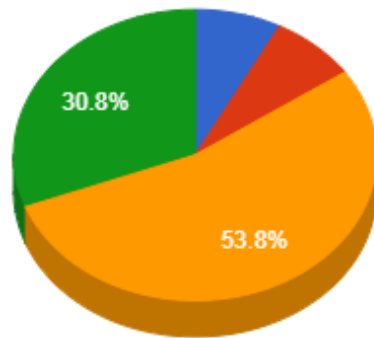

Regencia (Aulas Semanais)

- Menor que 8
- De 8 a 12
- De 12 a 18
- Maior que 18