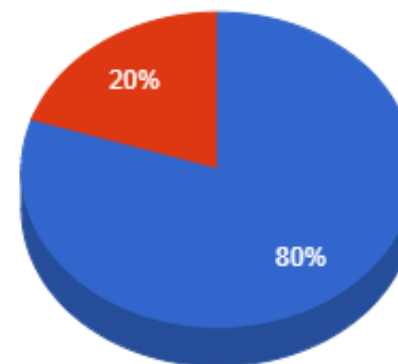

Regencia (Aulas Semanais)

- De 8 a 12
- De 12 a 18

Pontuação Total

- De 30 a 40
- De 40 a 60
- Maior que 60

Atividades de Ensino

- De 30 a 40
- Maior que 40

Atividades de Apoio ao Ensino

- Menor que 2
- De 2 a 4