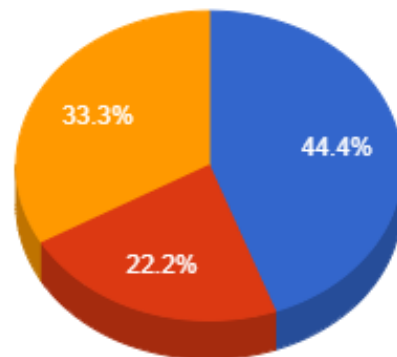

Regencia (Aulas Semanais)

- Menor que 8
- De 8 a 12
- De 12 a 18
- Maior que 18

Pontuação Total

- Menor que 30
- De 30 a 40
- De 40 a 60
- Maior que 60

Atividades de Pesquisa

- Menor que 2
- De 2 a 4
- Maior que 4