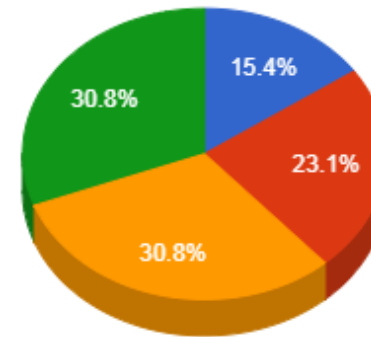

Pontuação Total

- Menor que 30
- De 30 a 40
- De 40 a 60
- Maior que 60