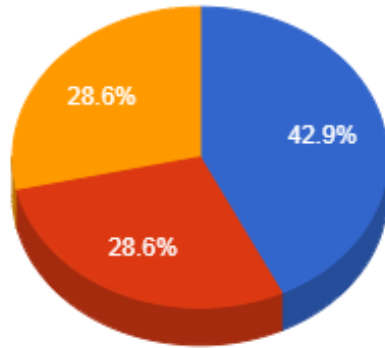

Atividades de Pesquisa