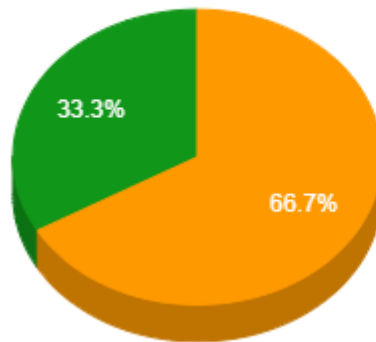

Regencia (Aulas Semanais)