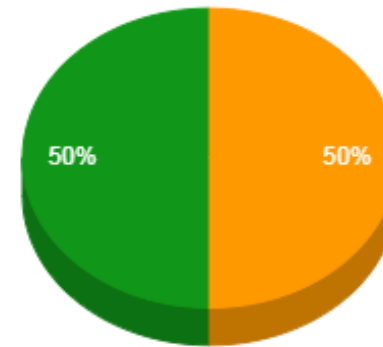

Pontuação Total