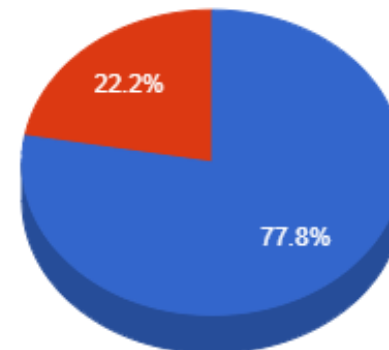

Regencia (Aulas Semanais)

- De 12 a 18
- Maior que 18

Pontuação Total

- De 30 a 40
- De 40 a 60
- Maior que 60

Atividades de Ensino

- De 30 a 40
- Maior que 40

Atividades de Apoio ao Ensino

- Menor que 2
- De 2 a 4