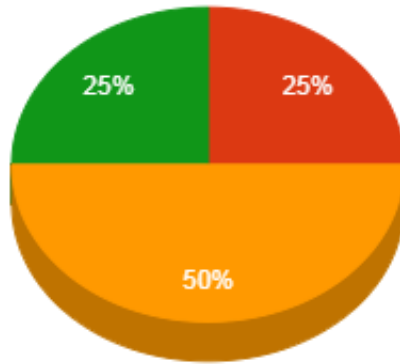

Regencia (Aulas Semanais)