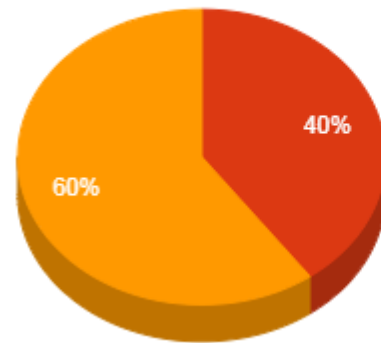

Regencia (Aulas Semanais)