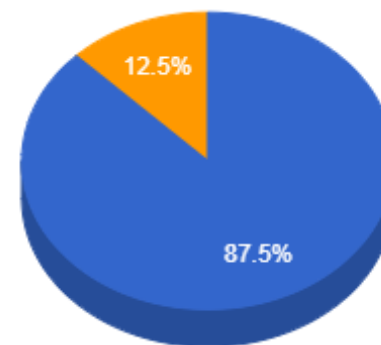

Atividades de Apoio ao Ensino