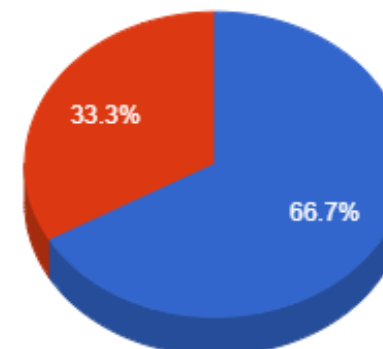

Regencia (Aulas Semanais)

Pontuação Total

Menor que 8
De 8 a 12

Menor que 30
De 30 a 40

Atividades de Ensino

Menor que 20
De 20 a 30

Atividades de Apoio ao Ensino

Menor que 2
De 2 a 4