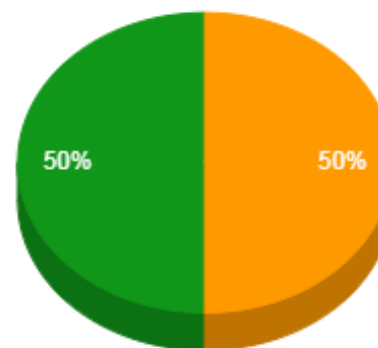

Pontuação Total