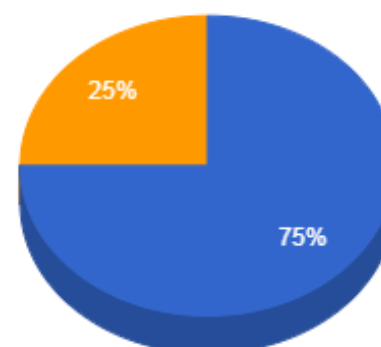

Regencia (Aulas Semanais)

De 12 a 18

Pontuação Total

De 40 a 60

Maior que 60

Atividades de Ensino

Maior que 40

Atividades de Apoio ao Ensino