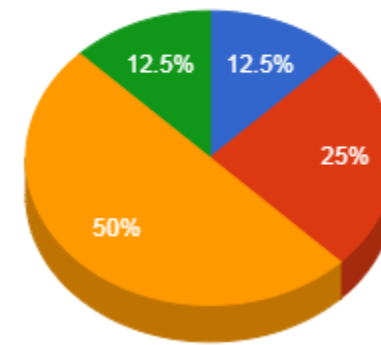

Regencia (Aulas Semanais)

Pontuação Total

- Menor que 8
- De 12 a 18
- Maior que 18

- Menor que 30
- De 30 a 40
- De 40 a 60
- Maior que 60

Atividades de Ensino

- Menor que 20
- De 20 a 30
- De 30 a 40
- Maior que 40