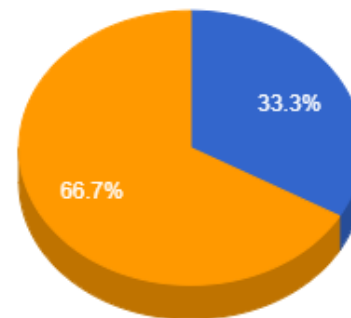

Regencia (Aulas Semanais)

De 8 a 12

Pontuação Total

De 30 a 40

De 40 a 60

Atividades de Ensino

De 20 a 30

Atividades de Apoio ao Ensino