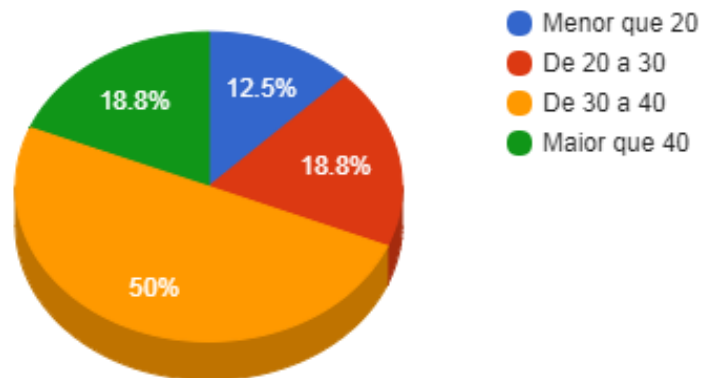

Atividades de Ensino