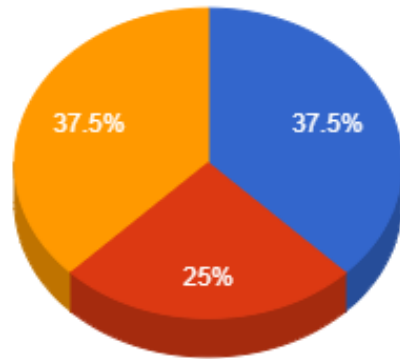

Atividades de Pesquisa