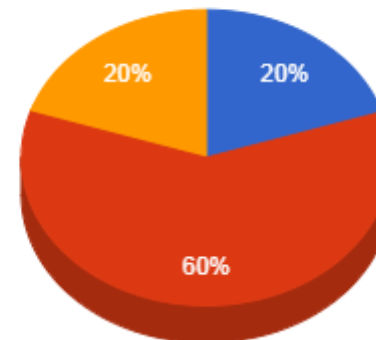

Regencia (Aulas Semanais)

De 12 a 18

Pontuação Total

De 30 a 40
De 40 a 60
Maior que 60

Atividades de Ensino

De 30 a 40

Atividades de Apoio ao Ensino

Menor que 2
De 2 a 4
Maior que 4