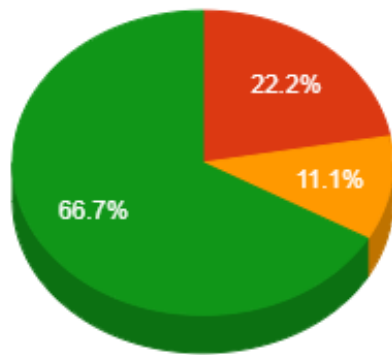

Regencia (Aulas Semanais)

- De 8 a 12
- De 12 a 18
- Maior que 18