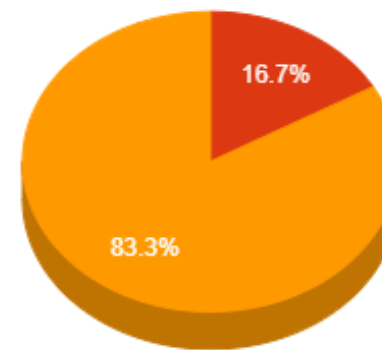

Pontuação Total