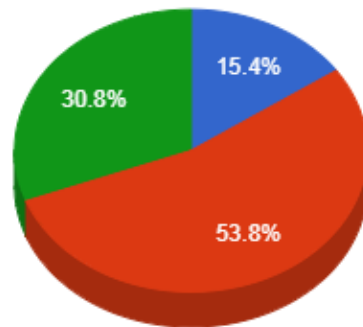

Regencia (Aulas Semanais)

- Menor que 8
- De 8 a 12
- De 12 a 18
- Maior que 18

Pontuação Total

- Menor que 30
- De 30 a 40
- De 40 a 60
- Maior que 60

Atividades de Ensino

- Menor que 20
- De 20 a 30
- Maior que 40

Atividades de Apoio ao Ensino

- Menor que 2
- De 2 a 4
- Maior que 4

Atividades de Pesquisa

- Menor que 2
- De 2 a 4
- Maior que 4

Atividades de Extensão

- Menor que 2

CODACIB – Coordenação da área de Biologia