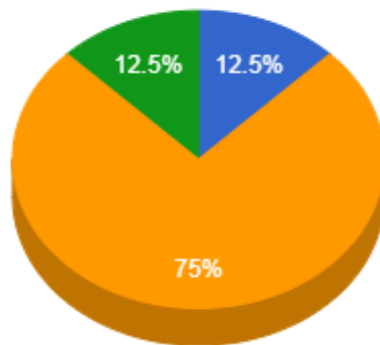

Regencia (Aulas Semanais)

Pontuação Total

- Menor que 8
- De 12 a 18
- Maior que 18

- Menor que 30
- De 30 a 40
- De 40 a 60
- Maior que 60

Atividades de Ensino

- Menor que 20
- De 20 a 30
- De 30 a 40
- Maior que 40