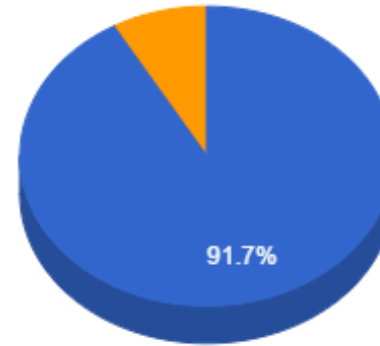

Atividades de Extensão

- Menor que 2
- De 2 a 4
- Maior que 4