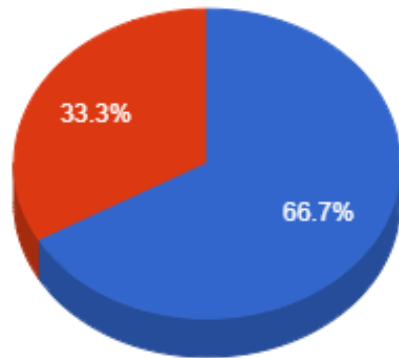

Regencia (Aulas Semanais)