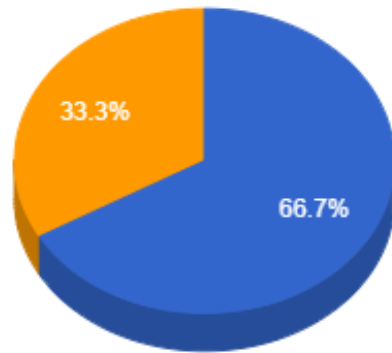

Atividades de Pesquisa