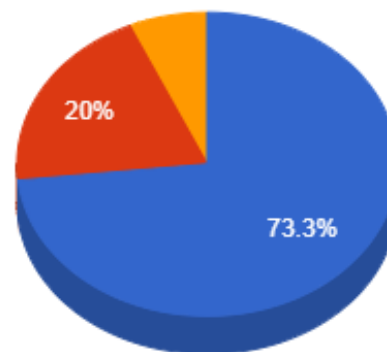

Regencia (Aulas Semanais)

- De 8 a 12
- De 12 a 18
- Maior que 18

Pontuação Total

- Menor que 30
- De 30 a 40
- De 40 a 60
- Maior que 60

Atividades de Ensino

- De 20 a 30
- De 30 a 40
- Maior que 40

Atividades de Apoio ao Ensino