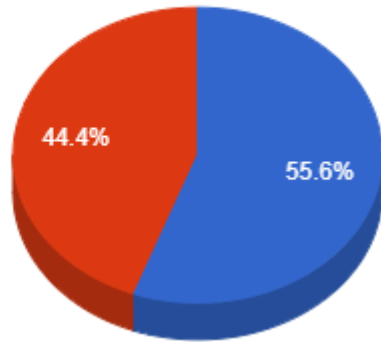

Atividades de Pesquisa