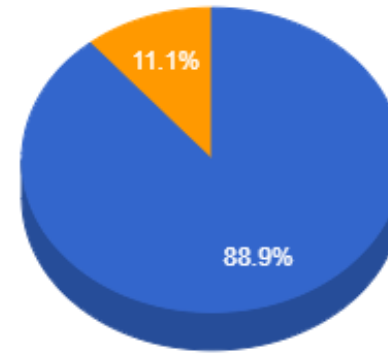

Atividades de Extensão