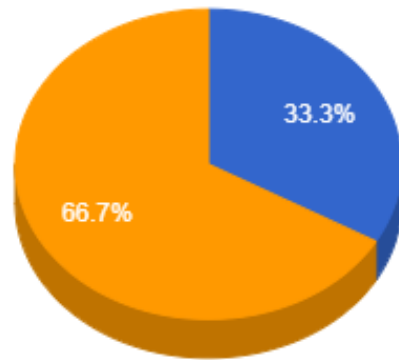

Atividades de Pesquisa