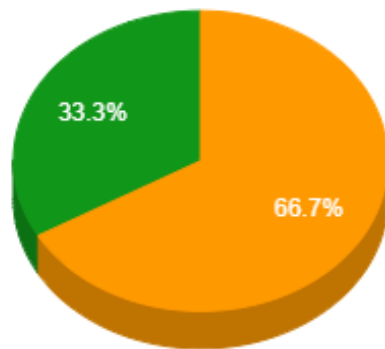

Regencia (Aulas Semanais)

Pontuação Total

De 12 a 18

De 30 a 40
De 40 a 60

Atividades de Ensino

De 30 a 40
Maior que 40

Atividades de Apoio ao Ensino

Menor que 2