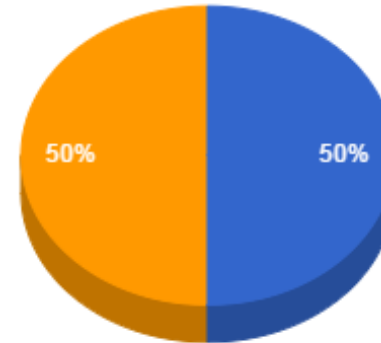

Atividades de Extensão