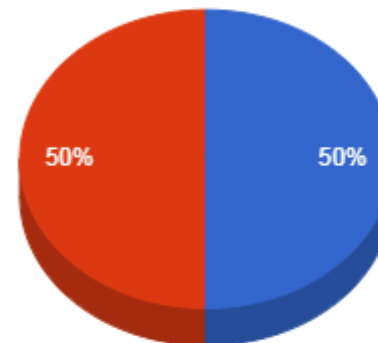

Regencia (Aulas Semanais)

Pontuação Total

- Menor que 8
- De 12 a 18
- Maior que 18

- De 30 a 40
- De 40 a 60
- Maior que 60

Atividades de Ensino

- Menor que 20
- De 30 a 40
- Maior que 40

Atividades de Apoio ao Ensino