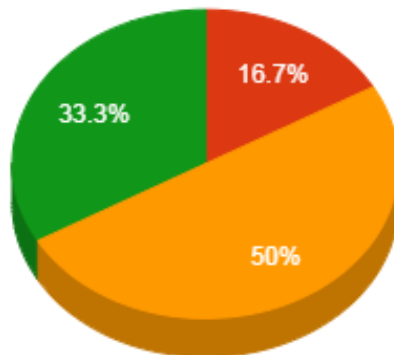

Regencia (Aulas Semanais)

Pontuação Total

- De 8 a 12
- De 12 a 18

- De 40 a 60
- Maior que 60

Atividades de Ensino

- De 20 a 30
- De 30 a 40
- Maior que 40

Atividades de Apoio ao Ensino

- Maior que 4