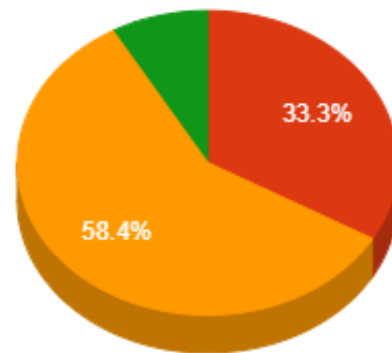

Regencia (Aulas Semanais)