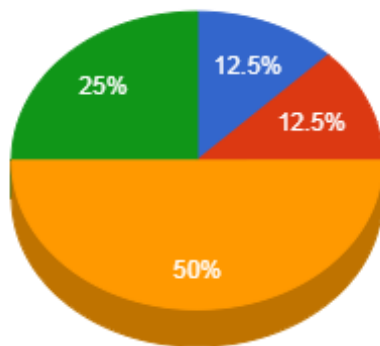

Regencia (Aulas Semanais)

Pontuação Total

- Menor que 8
- De 12 a 18
- Maior que 18

- Menor que 30
- De 30 a 40
- De 40 a 60
- Maior que 60

Atividades de Ensino

- Menor que 20
- De 20 a 30
- De 30 a 40
- Maior que 40