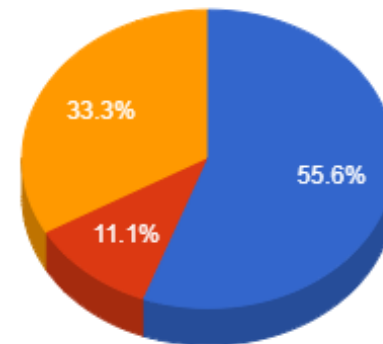

Regencia (Aulas Semanais)

- De 8 a 12
- De 12 a 18
- Maior que 18

Pontuação Total

- Menor que 30
- De 30 a 40
- De 40 a 60
- Maior que 60

Pontuação Total

- De 30 a 40
- De 40 a 60
- Maior que 60

Atividades de Apoio ao Ensino