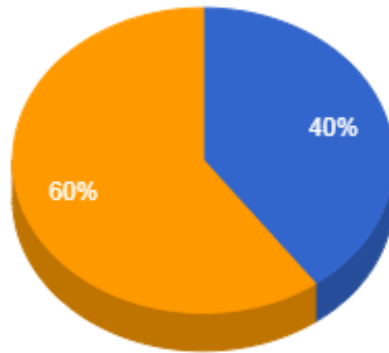

Atividades de Pesquisa