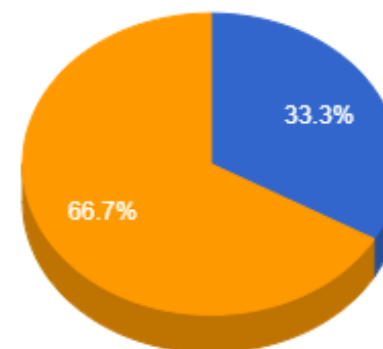

Regencia (Aulas Semanais)

- Menor que 8
- De 8 a 12
- De 12 a 18

Produção Total

- Menor que 30
- De 30 a 40
- De 40 a 60
- Maior que 60

Atividades de Ensino

- Menor que 20
- De 20 a 30
- Maior que 40

Atividades de Apoio ao Ensino