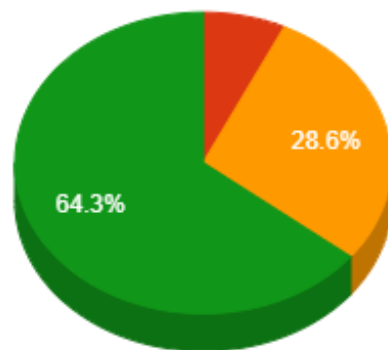

Regencia (Aulas Semanais)

- De 8 a 12
- De 12 a 18
- Maior que 18

Pontuação Total

- De 40 a 60
- Maior que 60

Atividades de Ensino

- De 20 a 30
- De 30 a 40
- Maior que 40

Atividades de Apoio ao Ensino

- Menor que 2
- De 2 a 4
- Maior que 4