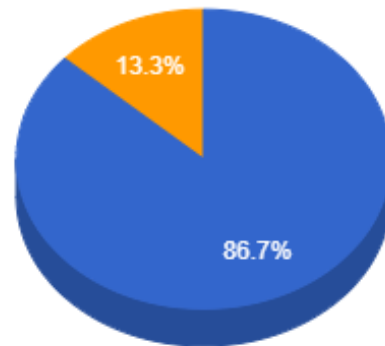

Atividades de Pesquisa