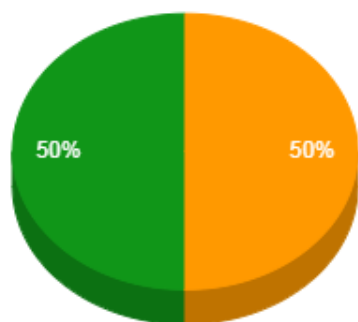

CODAARTES – Coordenação da área de Artes

Docente	Aulas	Total Pontos	Atv. Ensino	Apoio Ensino	Pesquisa	Extensão	Qualificação	Representação	Gestão Ensino
Frederico Lamounier Ferrari	18	50.5	44.5	0.0	0.0	0.0	0.0	6.0	0.0
Haroldo de Paiva Pereira	16	52.0	38.0	0.0	0.0	0.0	0.0	2.0	12.0

Regencia (Aulas Semanais)