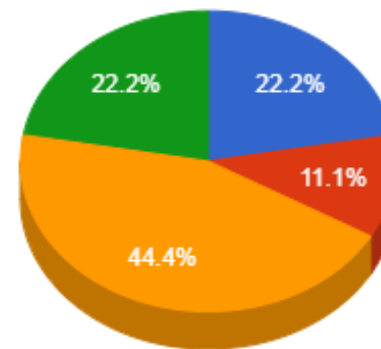

Pontuação Total