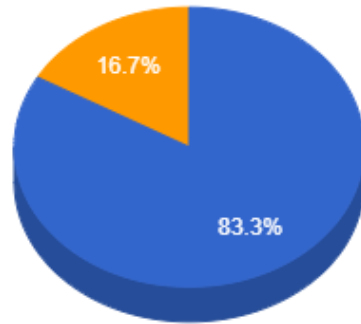

Atividades de Pesquisa