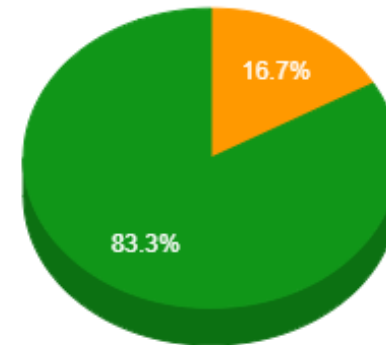

Pontuação Total

- De 8 a 12
- De 12 a 18