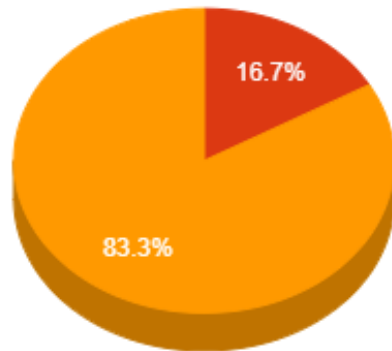

Regencia (Aulas Semanais)