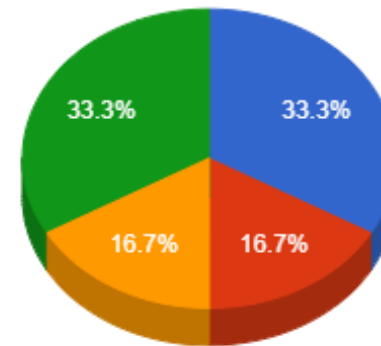

Produção Total