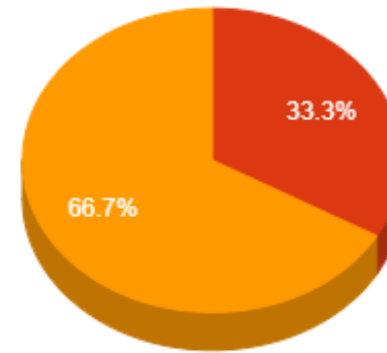

Pontuação Total

De 12 a 18