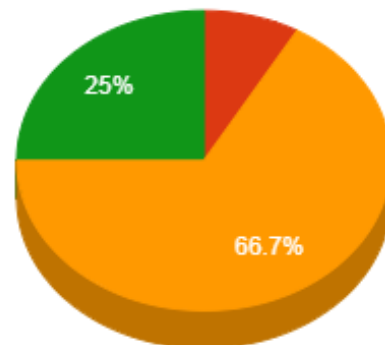

Regencia (Aulas Semanais)

- De 8 a 12
- De 12 a 18
- Maior que 18

Pontuação Total

- De 30 a 40
- De 40 a 60

Atividades de Ensino

- De 20 a 30
- De 30 a 40
- Maior que 40

Atividades de Apoio ao Ensino

- Menor que 2