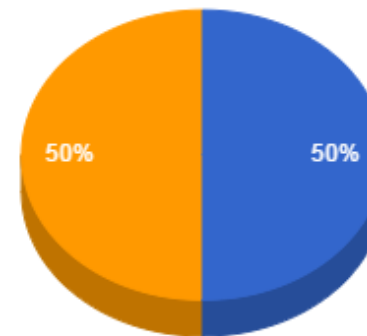

Atividades de Extensão

● Maior que 4

● Menor que 2

● Maior que 4