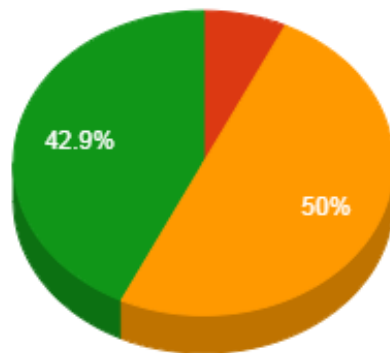

Regencia (Aulas Semanais)

- De 8 a 12
- De 12 a 18
- Maior que 18