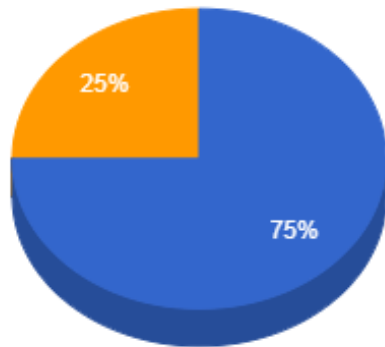

Atividades de Pesquisa