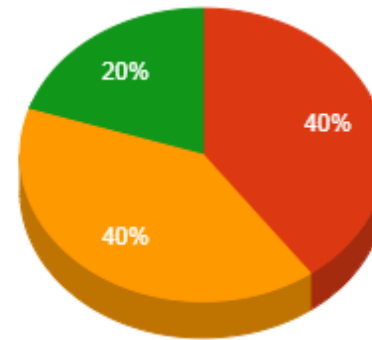

Pontuação Total

De 30 a 40
De 40 a 60
Maior que 60