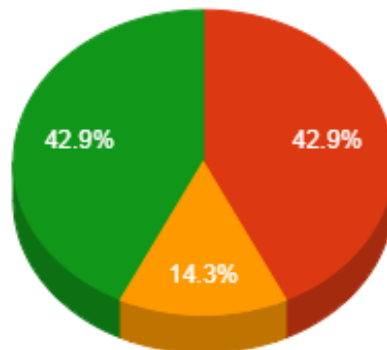

Regencia (Aulas Semanais)

- De 8 a 12
- De 12 a 18

Pontuação Total

- De 30 a 40
- De 40 a 60
- Maior que 60

Atividades de Ensino

- De 20 a 30
- De 30 a 40
- Maior que 40

Atividades de Apoio ao Ensino

- Menor que 2
- De 2 a 4
- Maior que 4