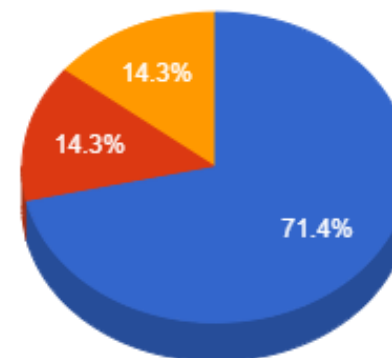

Regencia (Aulas Semanais)

- De 8 a 12
- De 12 a 18

Pontuação Total

- De 30 a 40
- De 40 a 60
- Maior que 60

Atividades de Ensino

- De 20 a 30
- De 30 a 40
- Maior que 40

Atividades de Apoio ao Ensino

- Menor que 2
- De 2 a 4
- Maior que 4