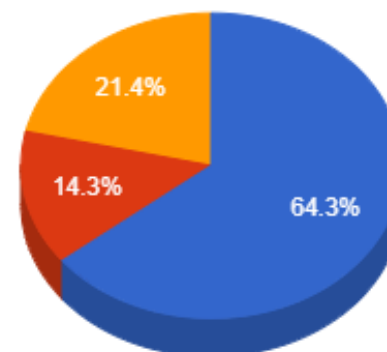

Regencia (Aulas Semanais)

- De 8 a 12
- De 12 a 18
- Maior que 18

Pontuação Total

- De 40 a 60
- Maior que 60

Atividades de Ensino

- De 20 a 30
- De 30 a 40
- Maior que 40

Atividades de Apoio ao Ensino

- Menor que 2
- De 2 a 4
- Maior que 4