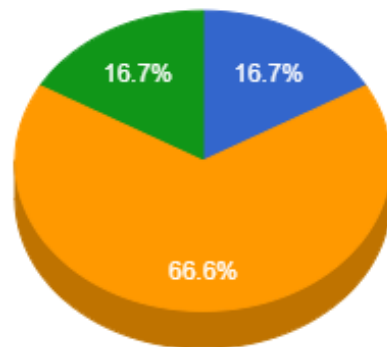

Regencia (Aulas Semanais)

Pontuação Total

- Menor que 8
- De 12 a 18
- Maior que 18

- De 30 a 40
- De 40 a 60
- Maior que 60

Atividades de Ensino

- Menor que 20
- De 30 a 40
- Maior que 40

Atividades de Apoio ao Ensino