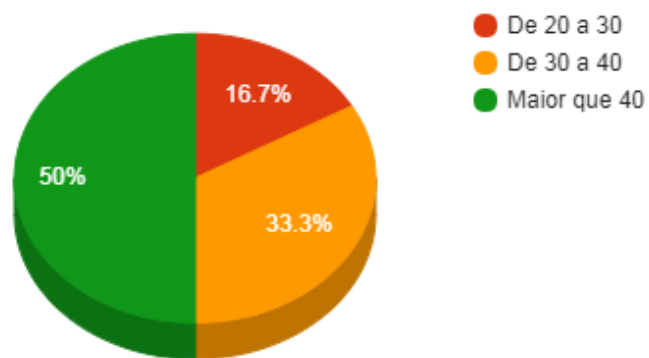

Atividades de Ensino