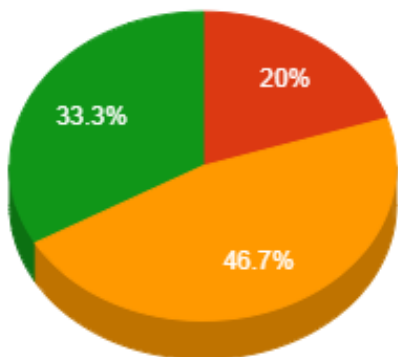

Regencia (Aulas Semanais)

- De 8 a 12
- De 12 a 18
- Maior que 18

Pontuação Total

- Menor que 30
- De 30 a 40
- De 40 a 60
- Maior que 60

Atividades de Ensino

- De 20 a 30
- De 30 a 40
- Maior que 40

Atividades de Apoio ao Ensino