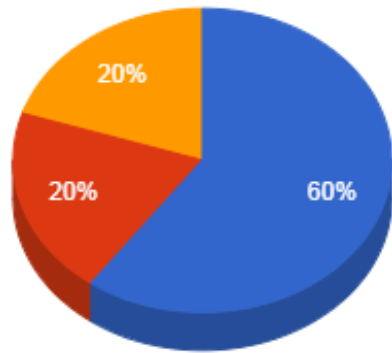

Atividades de Pesquisa