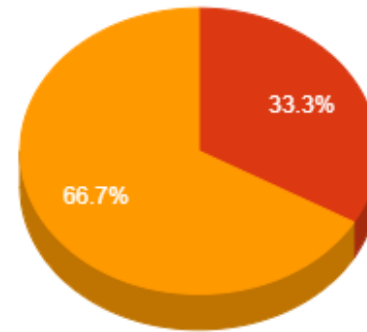

Pontuação Total