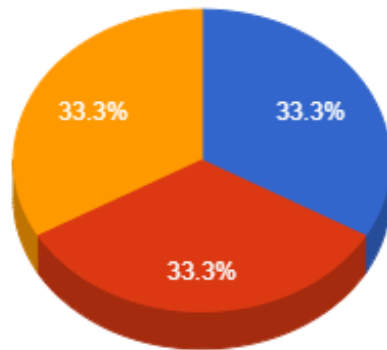

Regencia (Aulas Semanais)