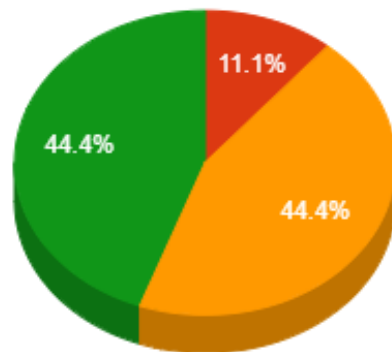

Regencia (Aulas Semanais)

- De 8 a 12
- De 12 a 18
- Maior que 18

Pontuação Total

- Menor que 30
- De 30 a 40
- De 40 a 60
- Maior que 60

Pontuação Total

- De 30 a 40
- De 40 a 60
- Maior que 60

Atividades de Apoio ao Ensino