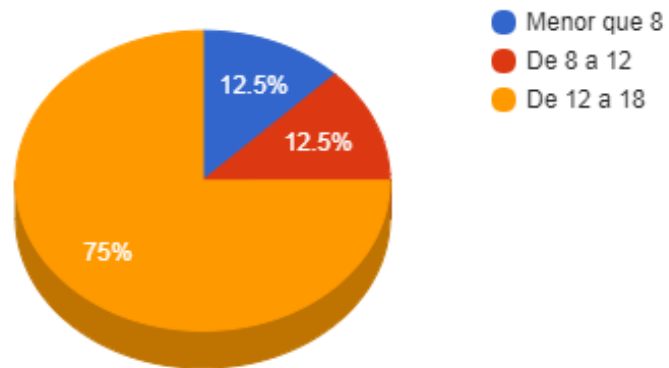

Regencia (Aulas Semanais)