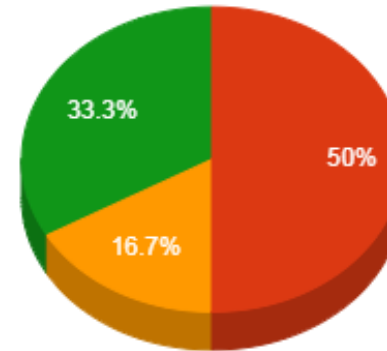

Pontuação Total

De 12 a 18