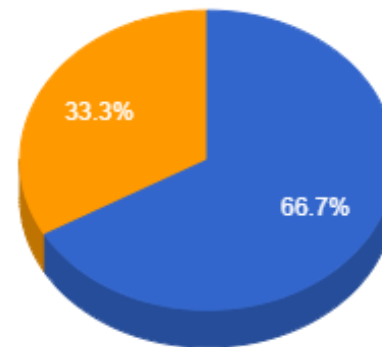

- Menor que 2
- Maior que 4

Atividades de Pesquisa

● Menor que 2

Atividades de Extensão

● Menor que 2

● Maior que 4

CODAGEO – Coordenação da área de Geografia

Docente	Aulas	Total Pontos	Atv. Ensino	Apoio Ensino	Pesquisa	Extensão	Qualificação	Representação	Gestão Ensino
Diego Alves de Oliveira	14	36.5	36.5	0.0	0.0	0.0	0.0	0.0	0.0
Elizene Veloso Ribeiro	19	64.3	46.3	8.0	6.0	0.0	0.0	4.0	0.0
Igor Rafael Torres Santos	21	82.6	53.6	7.0	0.0	0.0	0.0	10.0	12.0
Izabela Aparecida da Silva Mendes	18	43.5	43.5	0.0	0.0	0.0	0.0	0.0	0.0
Jairo Rodrigues Silva	11	65.3	25.3	18.0	16.0	0.0	0.0	6.0	0.0
Maria da Gloria Celestino	18	42.5	42.5	0.0	0.0	0.0	0.0	0.0	0.0
Rafael Cardoso Teixeira	20	49.0	49.0	0.0	0.0	0.0	0.0	0.0	0.0
Ramon Coelho da Cruz	21	53.8	51.8	2.0	0.0	0.0	0.0	0.0	0.0
Venilson Luciano Benigno Fonseca	8	92.0	20.0	0.0	18.0	0.0	0.0	14.0	40.0