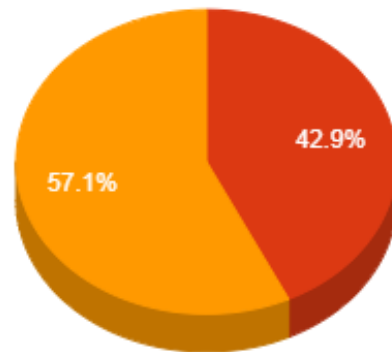

Regencia (Aulas Semanais)

- De 8 a 12
- De 12 a 18