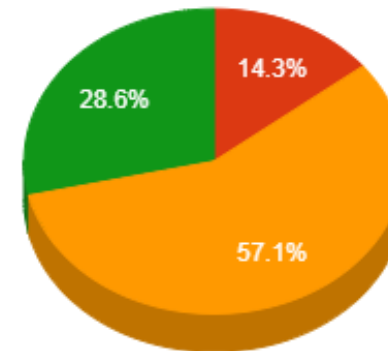

Pontuação Total

- De 30 a 40
- De 40 a 60
- Maior que 60