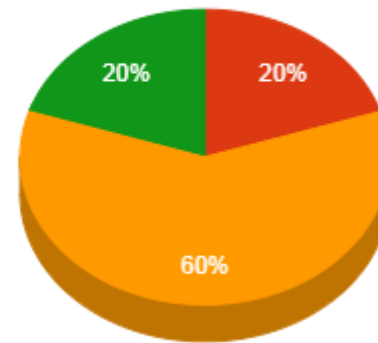

Pontuação Total