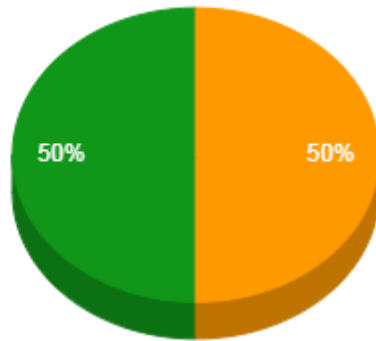

Regencia (Aulas Semanais)

Pontuação Total

- De 12 a 18
- Maior que 18

- De 40 a 60

Atividades de Ensino

Atividades de Apoio ao Ensino

De 30 a 40
Maior que 40

Menor que 2