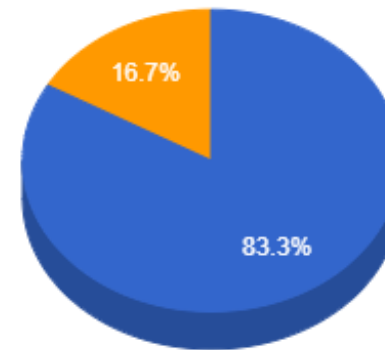

- Menor que 2
- De 2 a 4

Atividades de Pesquisa

Atividades de Extensão

- Menor que 2
- De 2 a 4
- Maior que 4

- Menor que 2
- Maior que 4

CODAFIS – Coordenação da área de Física

Docente	Aulas	Total Pontos	Atv. Ensino	Apoio Ensino	Pesquisa	Extensão	qualificação	Representação	Gestão Ensino
Claudia Maria Pignataro	19	45.3	45.3	0.0	0.0	0.0	0.0	0.0	0.0
Claudiano de Jesus de Souza	19	45.3	45.3	0.0	0.0	0.0	0.0	0.0	0.0
Daniel Bretas Roa	19	53.3	47.3	0.0	0.0	4.0	0.0	2.0	0.0
Daniel da Mota Neri	15	54.3	44.3	2.0	2.0	0.0	0.0	6.0	0.0
Edio da Costa Junior	13	76.8	34.8	6.0	2.0	12.0	0.0	10.0	12.0
Elisangela Silva Pinto	17	74.8	46.8	0.0	10.0	12.0	0.0	6.0	0.0
Fernando Cesar Teixeira Resende	14	46.5	36.5	6.0	2.0	0.0	0.0	2.0	0.0
Gislayne Elisana Gonçalves	8	102.0	26.0	4.0	6.0	12.0	0.0	14.0	40.0
Gustavo Arrighi Ferrari	17	58.8	40.8	0.0	2.0	4.0	12.0	0.0	0.0
Julio Cesar Silva Azevedo	15	42.3	36.3	0.0	6.0	0.0	0.0	0.0	0.0
Luellerson Carlos Ferreira	18	68.5	48.5	0.0	4.0	0.0	12.0	4.0	0.0
Luis Carlos Borges	19	52.9	52.9	0.0	0.0	0.0	0.0	0.0	0.0
Mario Eustaquio Nogueira Gomes	15	52.3	34.3	2.0	0.0	0.0	12.0	4.0	0.0
Thiago Rodrigo Gomes da Silva	22	53.5	53.5	0.0	0.0	0.0	0.0	0.0	0.0