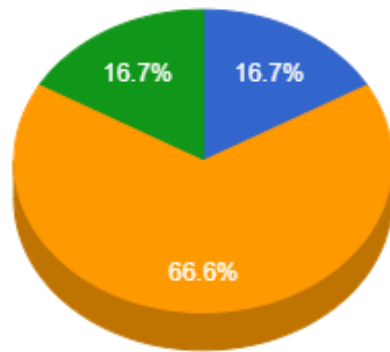

Regencia (Aulas Semanais)