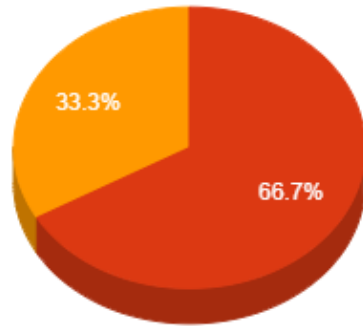

Atividades de Pesquisa