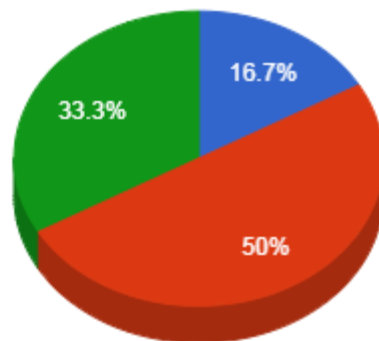

Regencia (Aulas Semanais)

- Menor que 8
- De 8 a 12
- De 12 a 18

Produção Total

- Menor que 30
- De 30 a 40
- De 40 a 60
- Maior que 60

Atividades de Ensino

- Menor que 20
- De 20 a 30
- Maior que 40

Atividades de Apoio ao Ensino