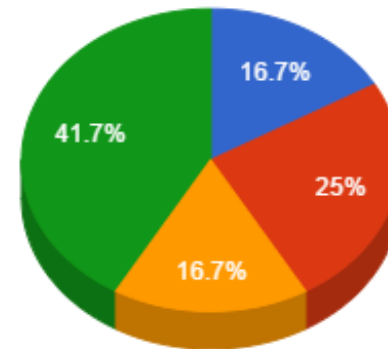

Pontuação Total

- Menor que 30
- De 30 a 40
- De 40 a 60
- Maior que 60