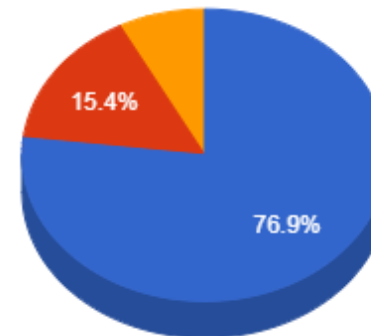

Regencia (Aulas Semanais)

- Menor que 8
- De 8 a 12
- De 12 a 18
- Maior que 18

Pontuação Total

- Menor que 30
- De 30 a 40
- De 40 a 60
- Maior que 60

Atividades de Ensino

- Menor que 20
- De 20 a 30
- Maior que 40

Atividades de Apoio ao Ensino

- Menor que 2
- De 2 a 4
- Maior que 4

Atividades de Pesquisa

- Menor que 2
- De 2 a 4
- Maior que 4

Atividades de Extensão

- Menor que 2

CODACIB – Coordenação da área de Biologia