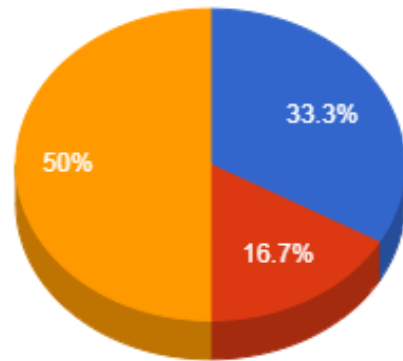

Atividades de Pesquisa