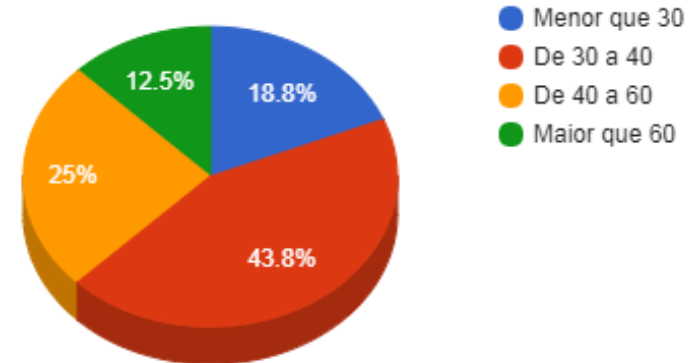

Pontuação Total