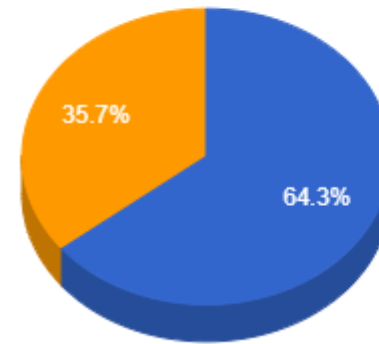

Atividades de Extensão